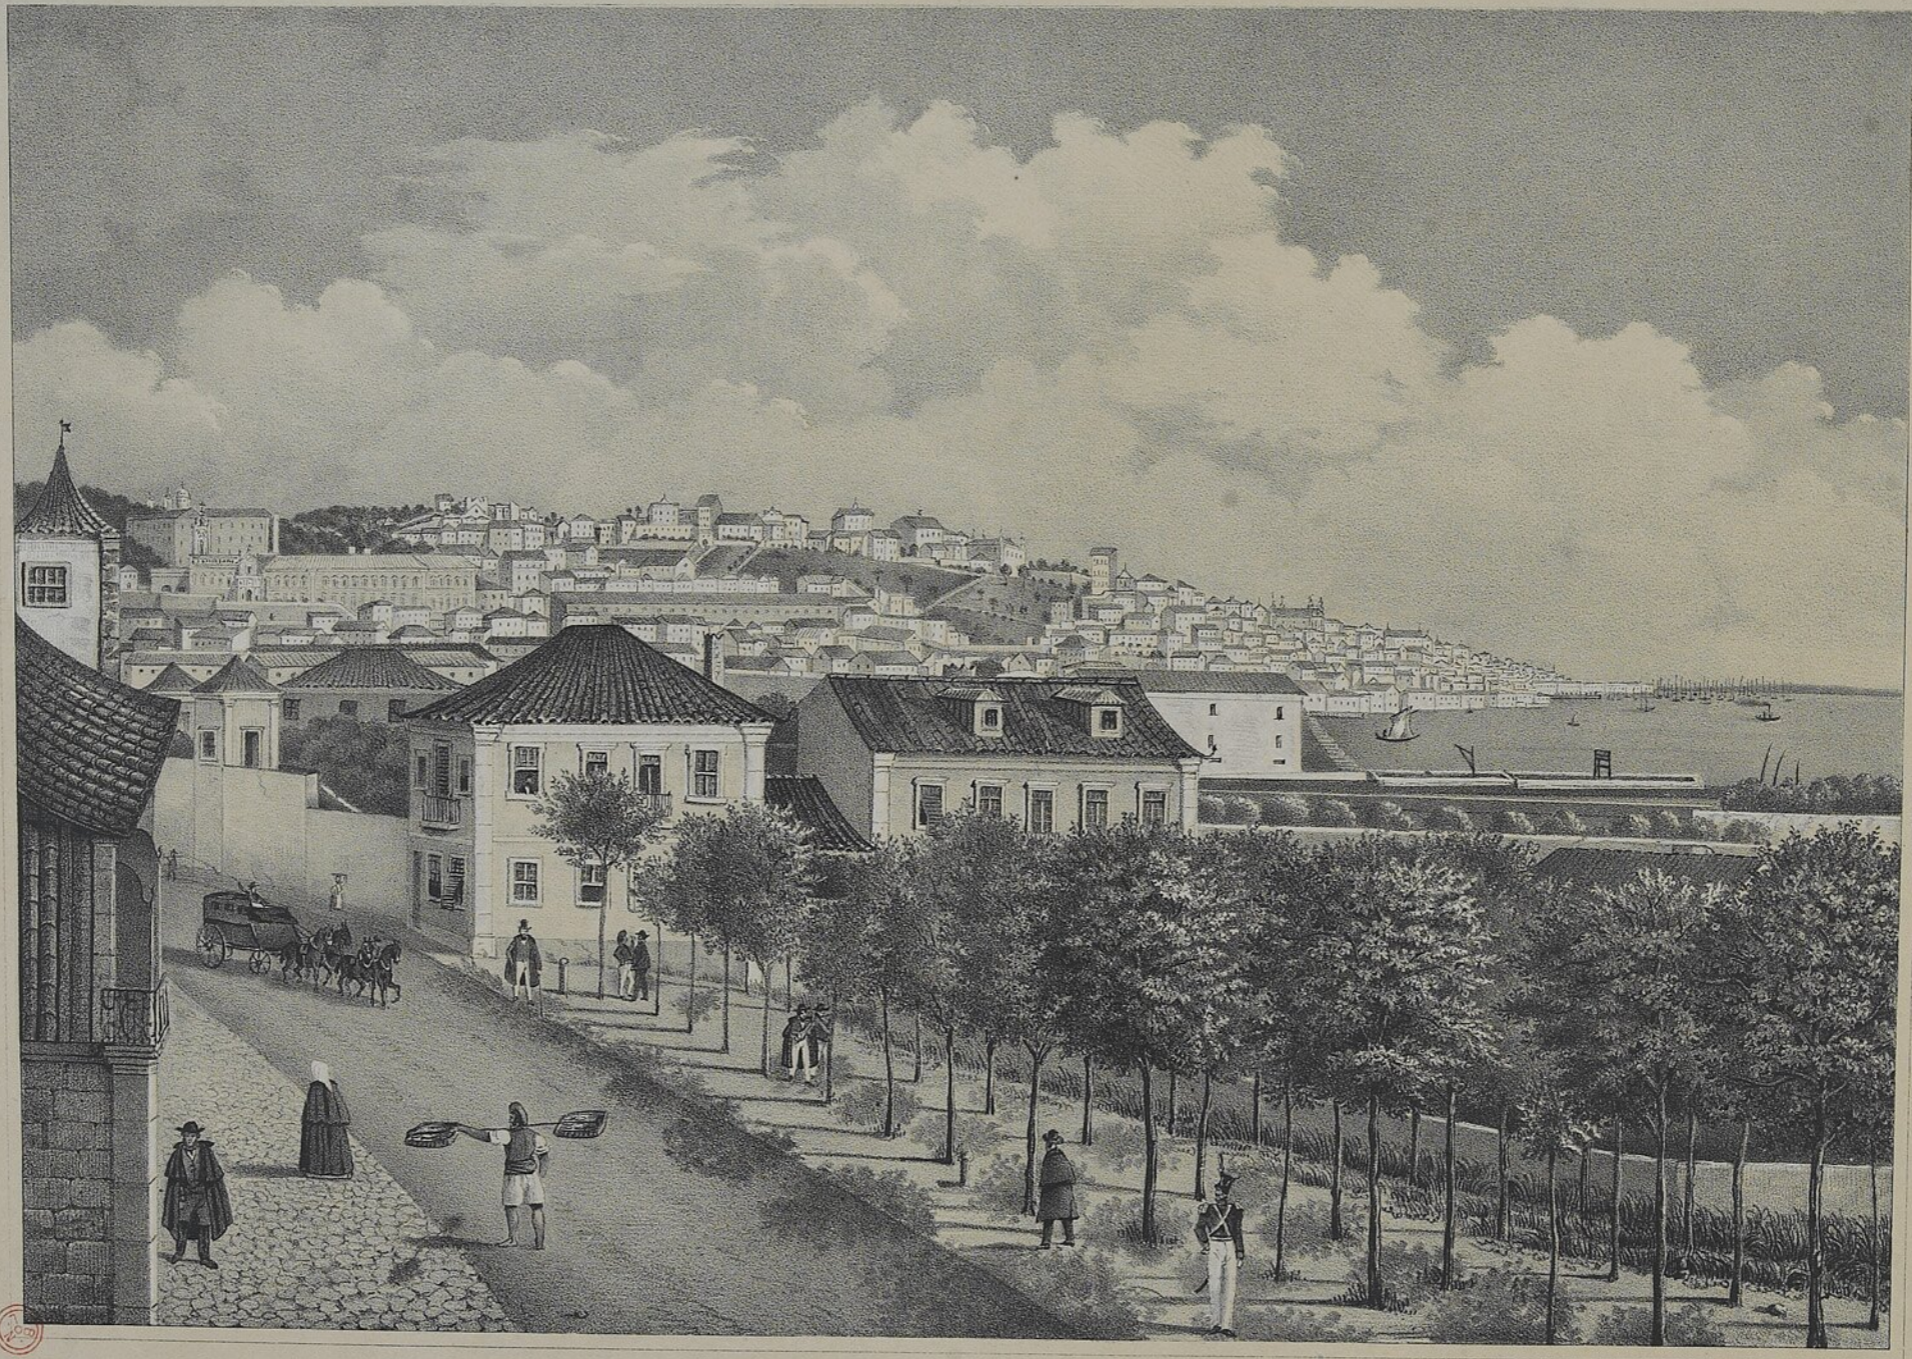

Lisboa.

LeGrand desbrou e lith.

Lith de Manuel Luiz da Costa

VISTA DE LISBOA
tirada de huma altura da Junqueira, caminho de Belem

VUE DE LISBONNE
prise d'une hauteur de la Junqueira, chemin de Belem.

Lisboa Rua Nova dos Martyres de N.º 12a 14.