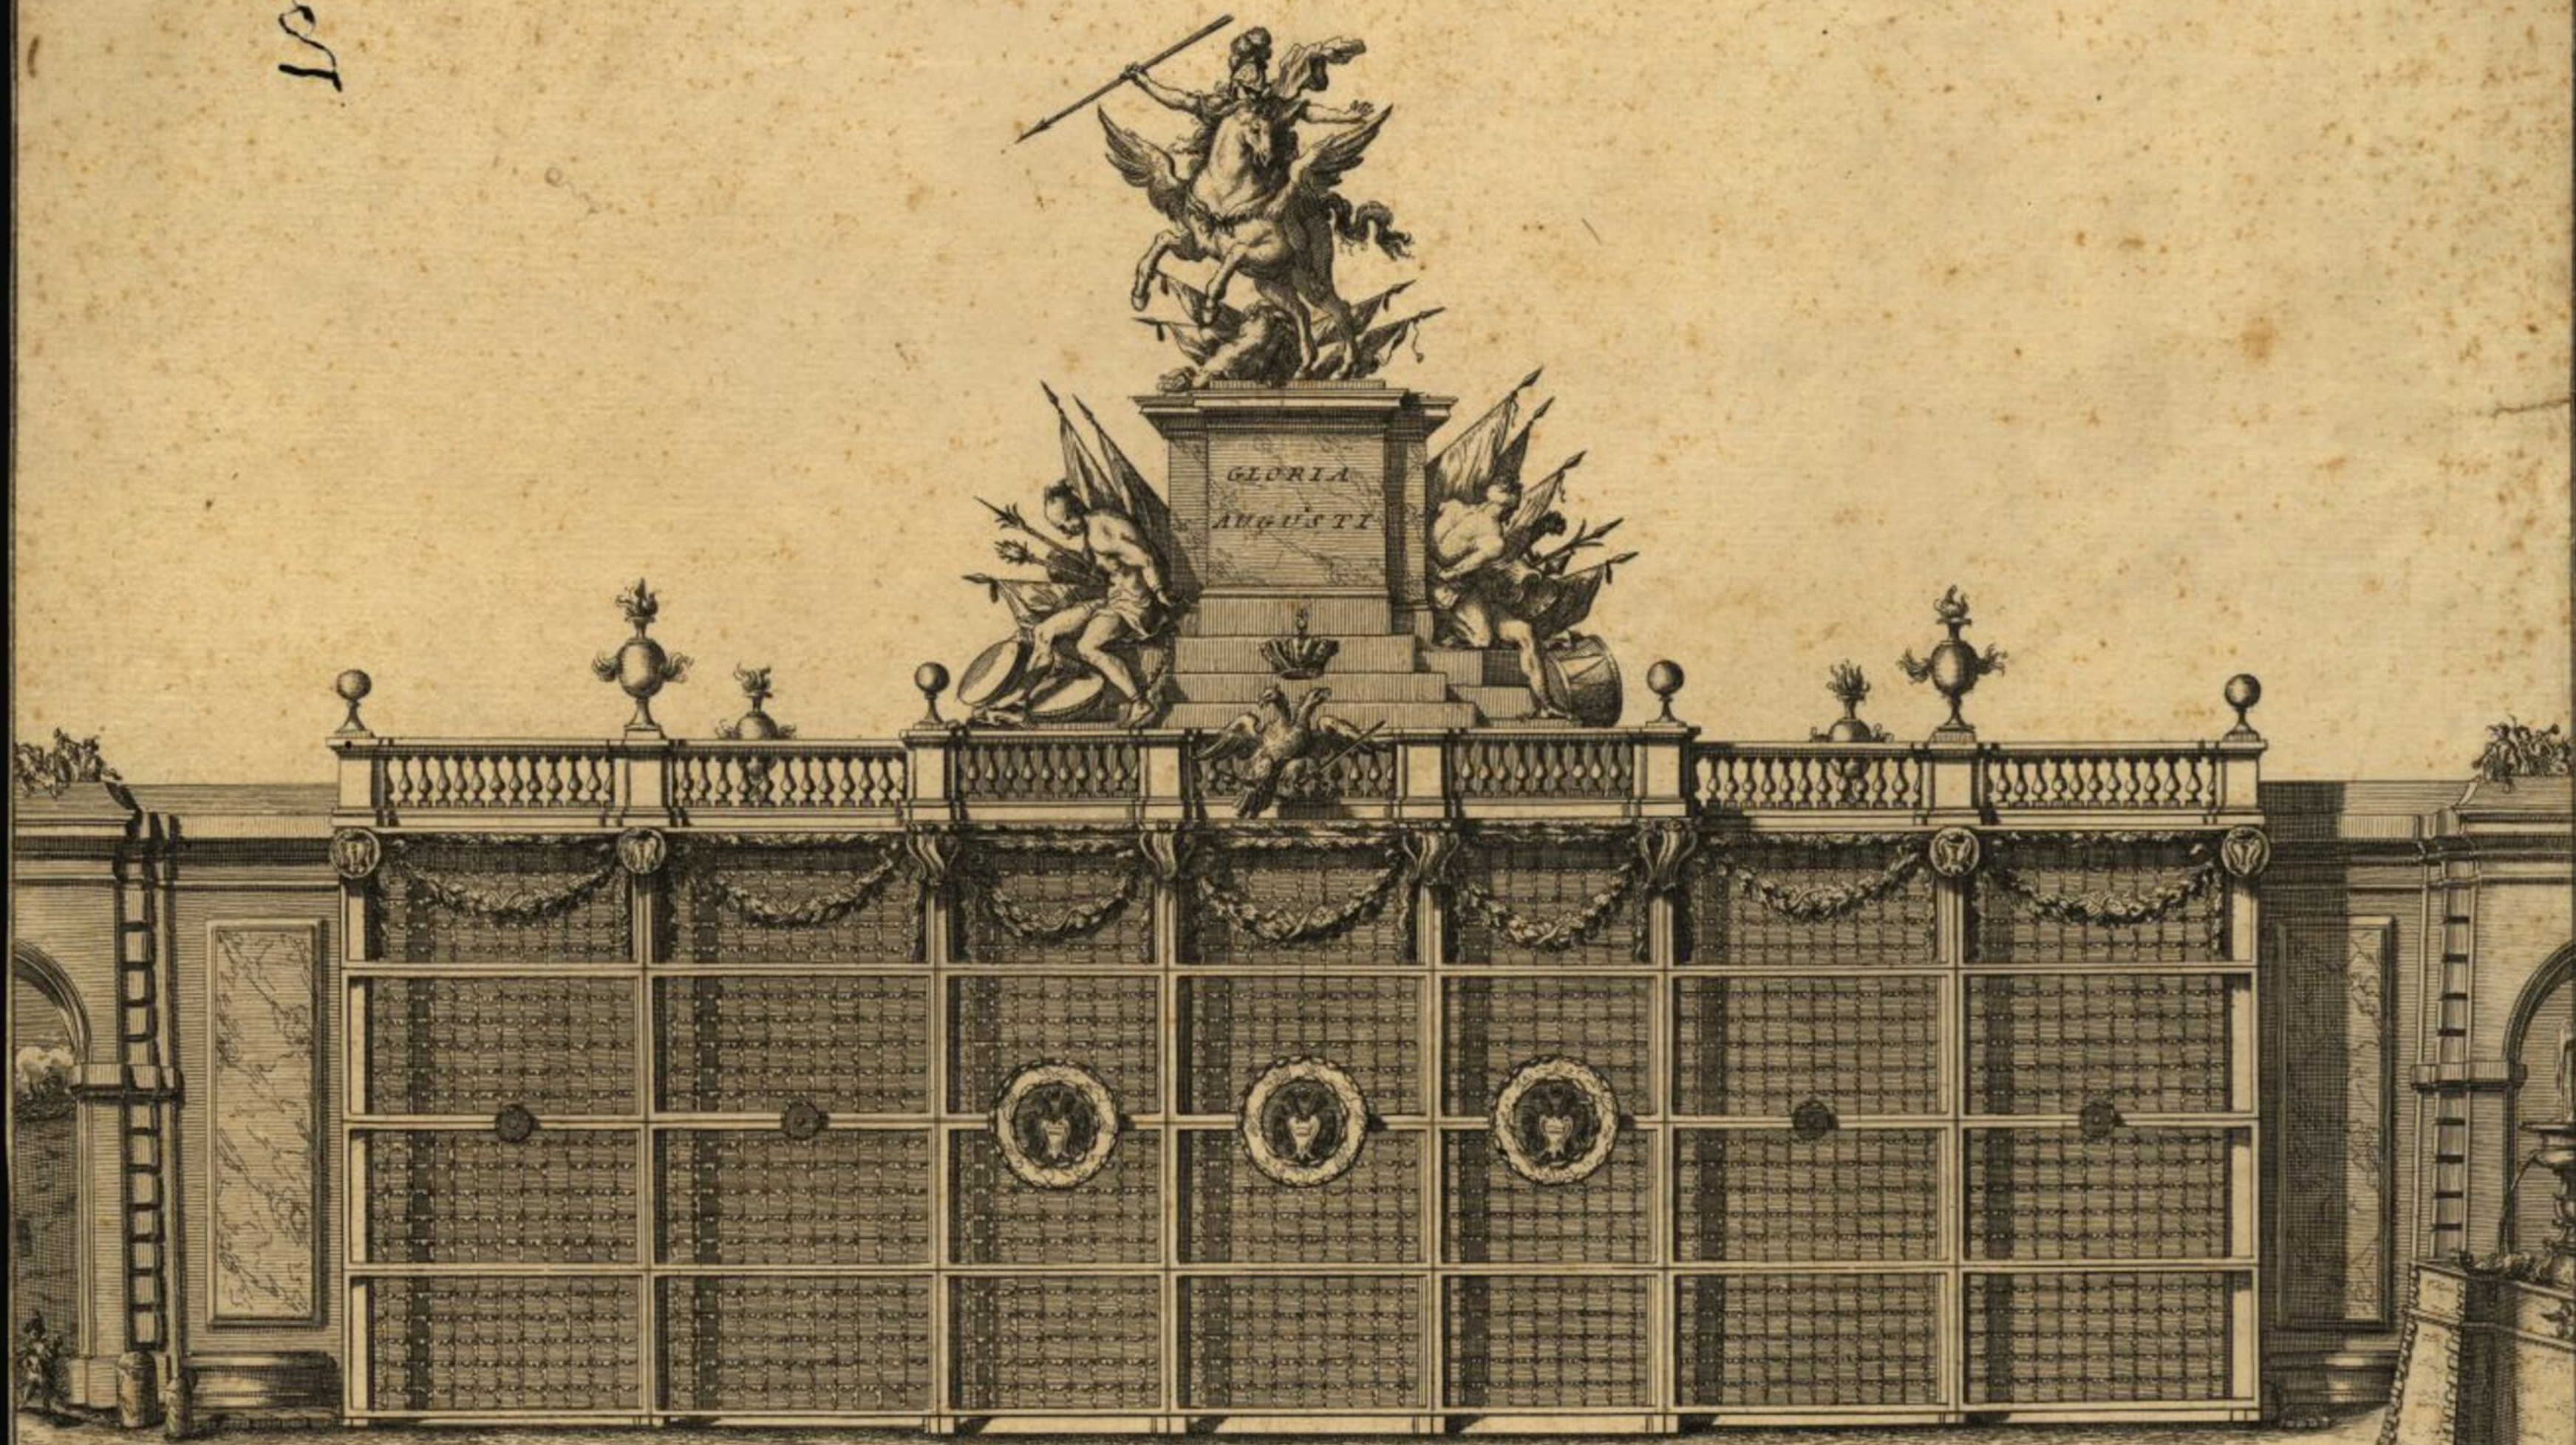

15

Scala di palmi 100. fatta per riconoscere l'altazza, e lunghezza della Machina  
 5 10 20 30 40 50 60 70 80 90 100

Prospetto in veduta della seconda Machina, che significa il Valore sopra il Cavallo Pegaseo in atto trionfante all'applauso di Sua Maesta. C. e Cattolica eretta il giorno della Festa di S. S. Pietro, e Paolo Apostoli fatta ardere con fuochi di vago artificio alla Napolitana d'ordine dell' Ecc.™. Pope D. FABRIZIO COLONNA Gran Contestabile del Regno di Napoli Ambasciatore Cesareo Straord. per la Presentazione della China alla Santità di Nro. Sig. PAPA BENEDETTO XIII. l'an. 1720.

Disegno, et invenzione di Alessandro Specchi Architet. dell' Ecc.™. Casa Colonna

Francesco Aquila Sculp. con lic. de Sup.