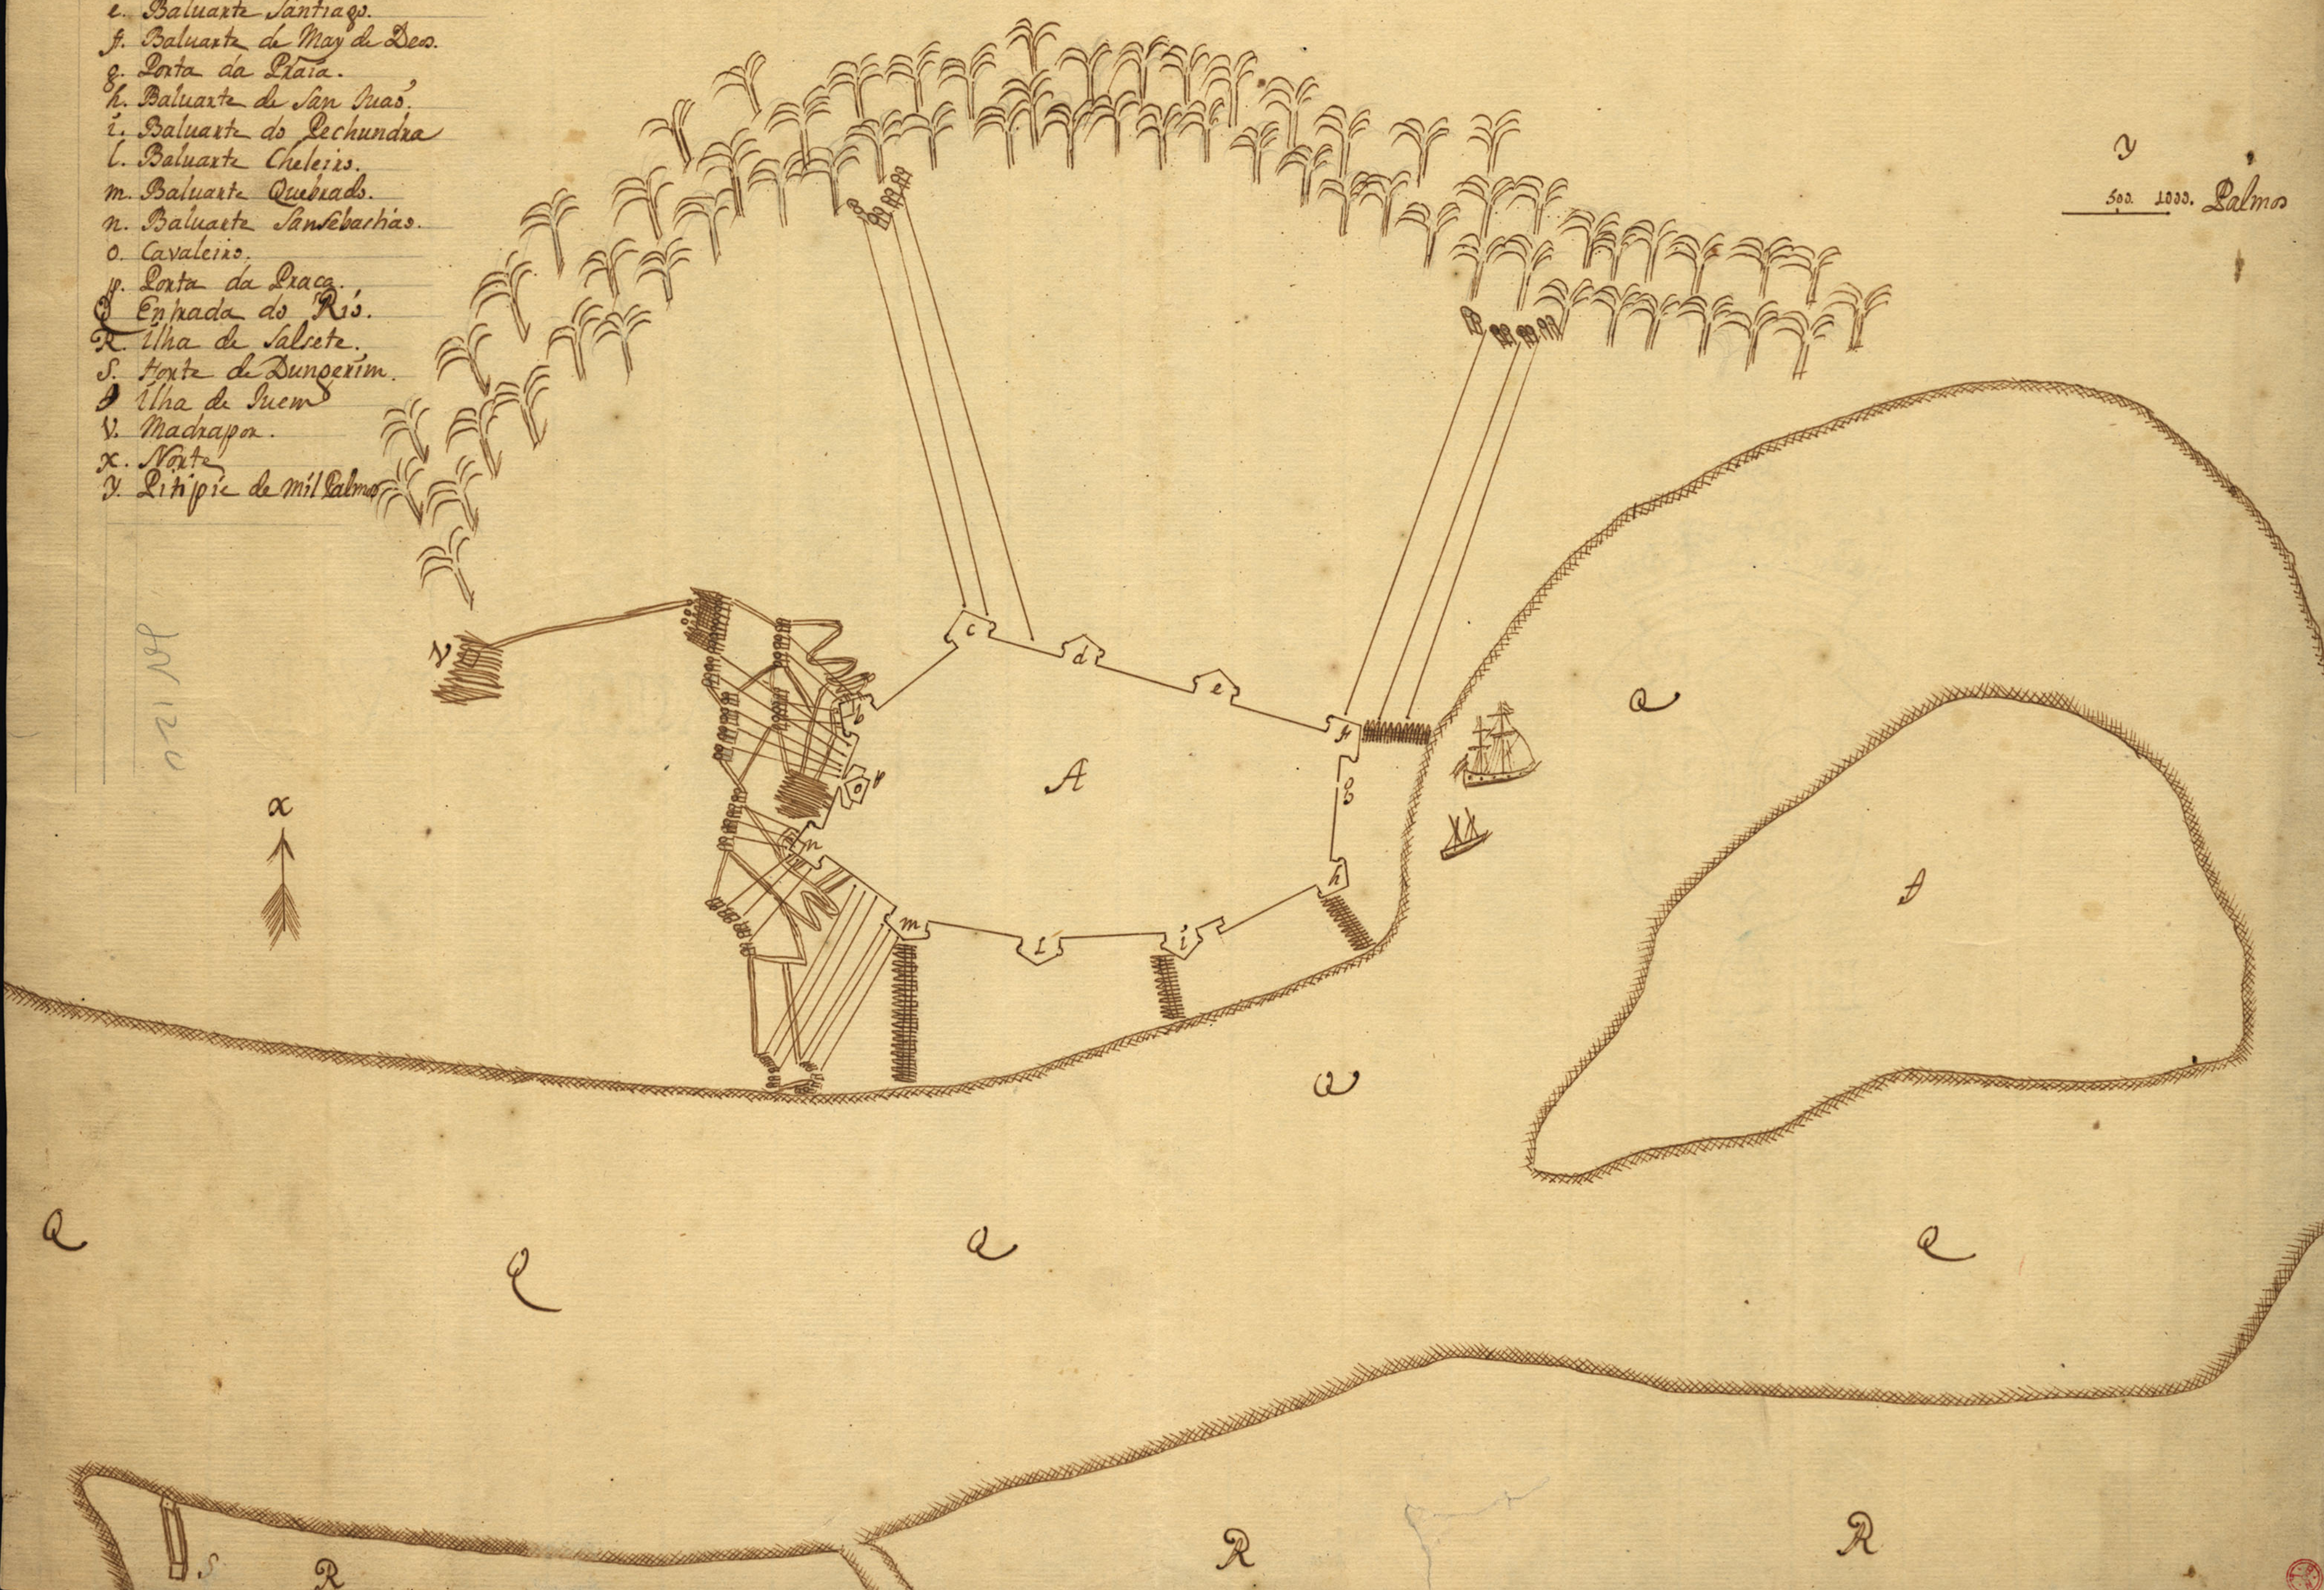

- Plano da Fortaleza de São Paulo*
- A. Praça de Bacém
 - b. Baluarte Nossa Senhora dos Remedios
 - c. Baluarte da Lavoura
 - d. Baluarte de San Fomalo.
 - e. Baluarte Santiago.
 - f. Baluarte de May de Deo.
 - g. Porta da Praia.
 - h. Baluarte de San Inas.
 - i. Baluarte do Lechundra
 - l. Baluarte Cheleis.
 - m. Baluarte Quebrado.
 - n. Baluarte Sansebarthas.
 - o. Cavaleiro.
 - p. Porta da Praça.
 - q. Enxada do Rio.
 - r. Ilha de Salsete.
 - s. Forte de Dungerim.
 - t. Ilha de Inem
 - v. Madrapon.
 - x. Norte
 - y. Litipic de mil Calmos

500 1000. Palmas

120

Telles da Silva
nº 1 - 1.800,00

COMBRA
221160

Plantão de Bacaim atacada

[Faint, illegible handwritten notes in the right margin, possibly describing agricultural details or survey data.]