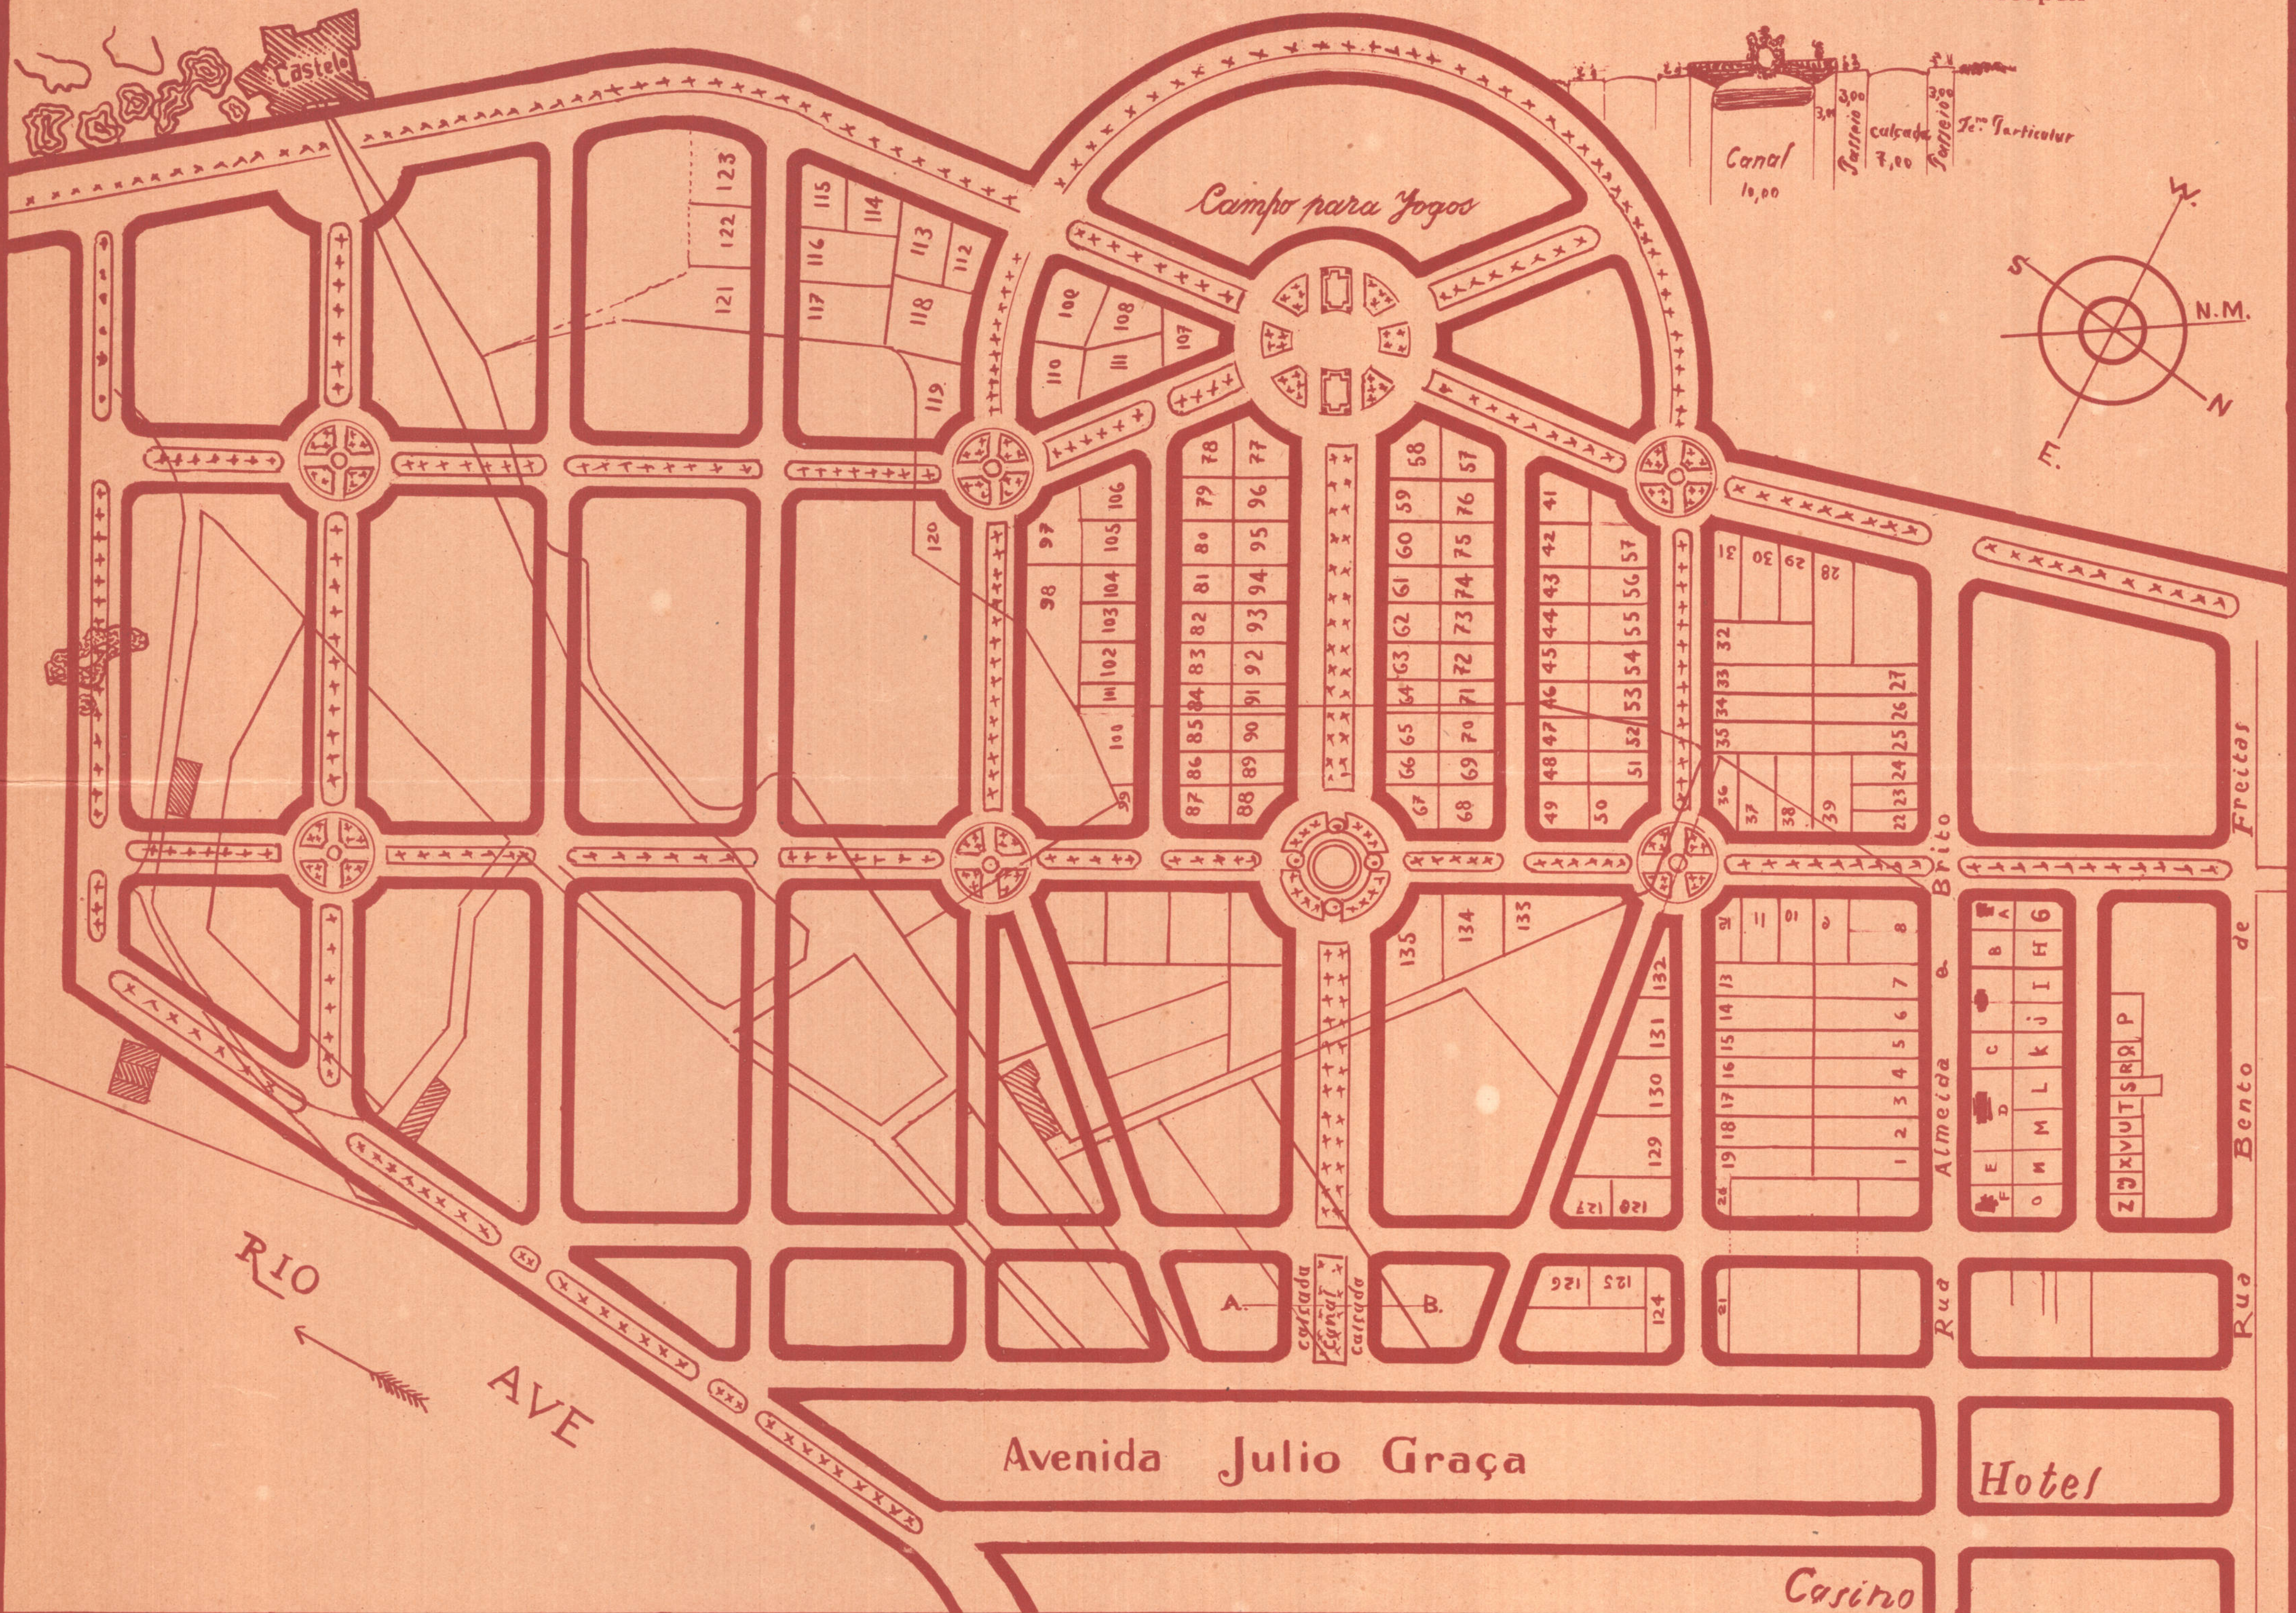

# VILLA DO CONDE

## A MAIS LINDA PRAIA DE PORTUGAL

Projecto de arruamento do BAIRRO BALNEAR da  
Praia de VILLA DO CONDE.

Perfil em A. B. da Avenida Principal