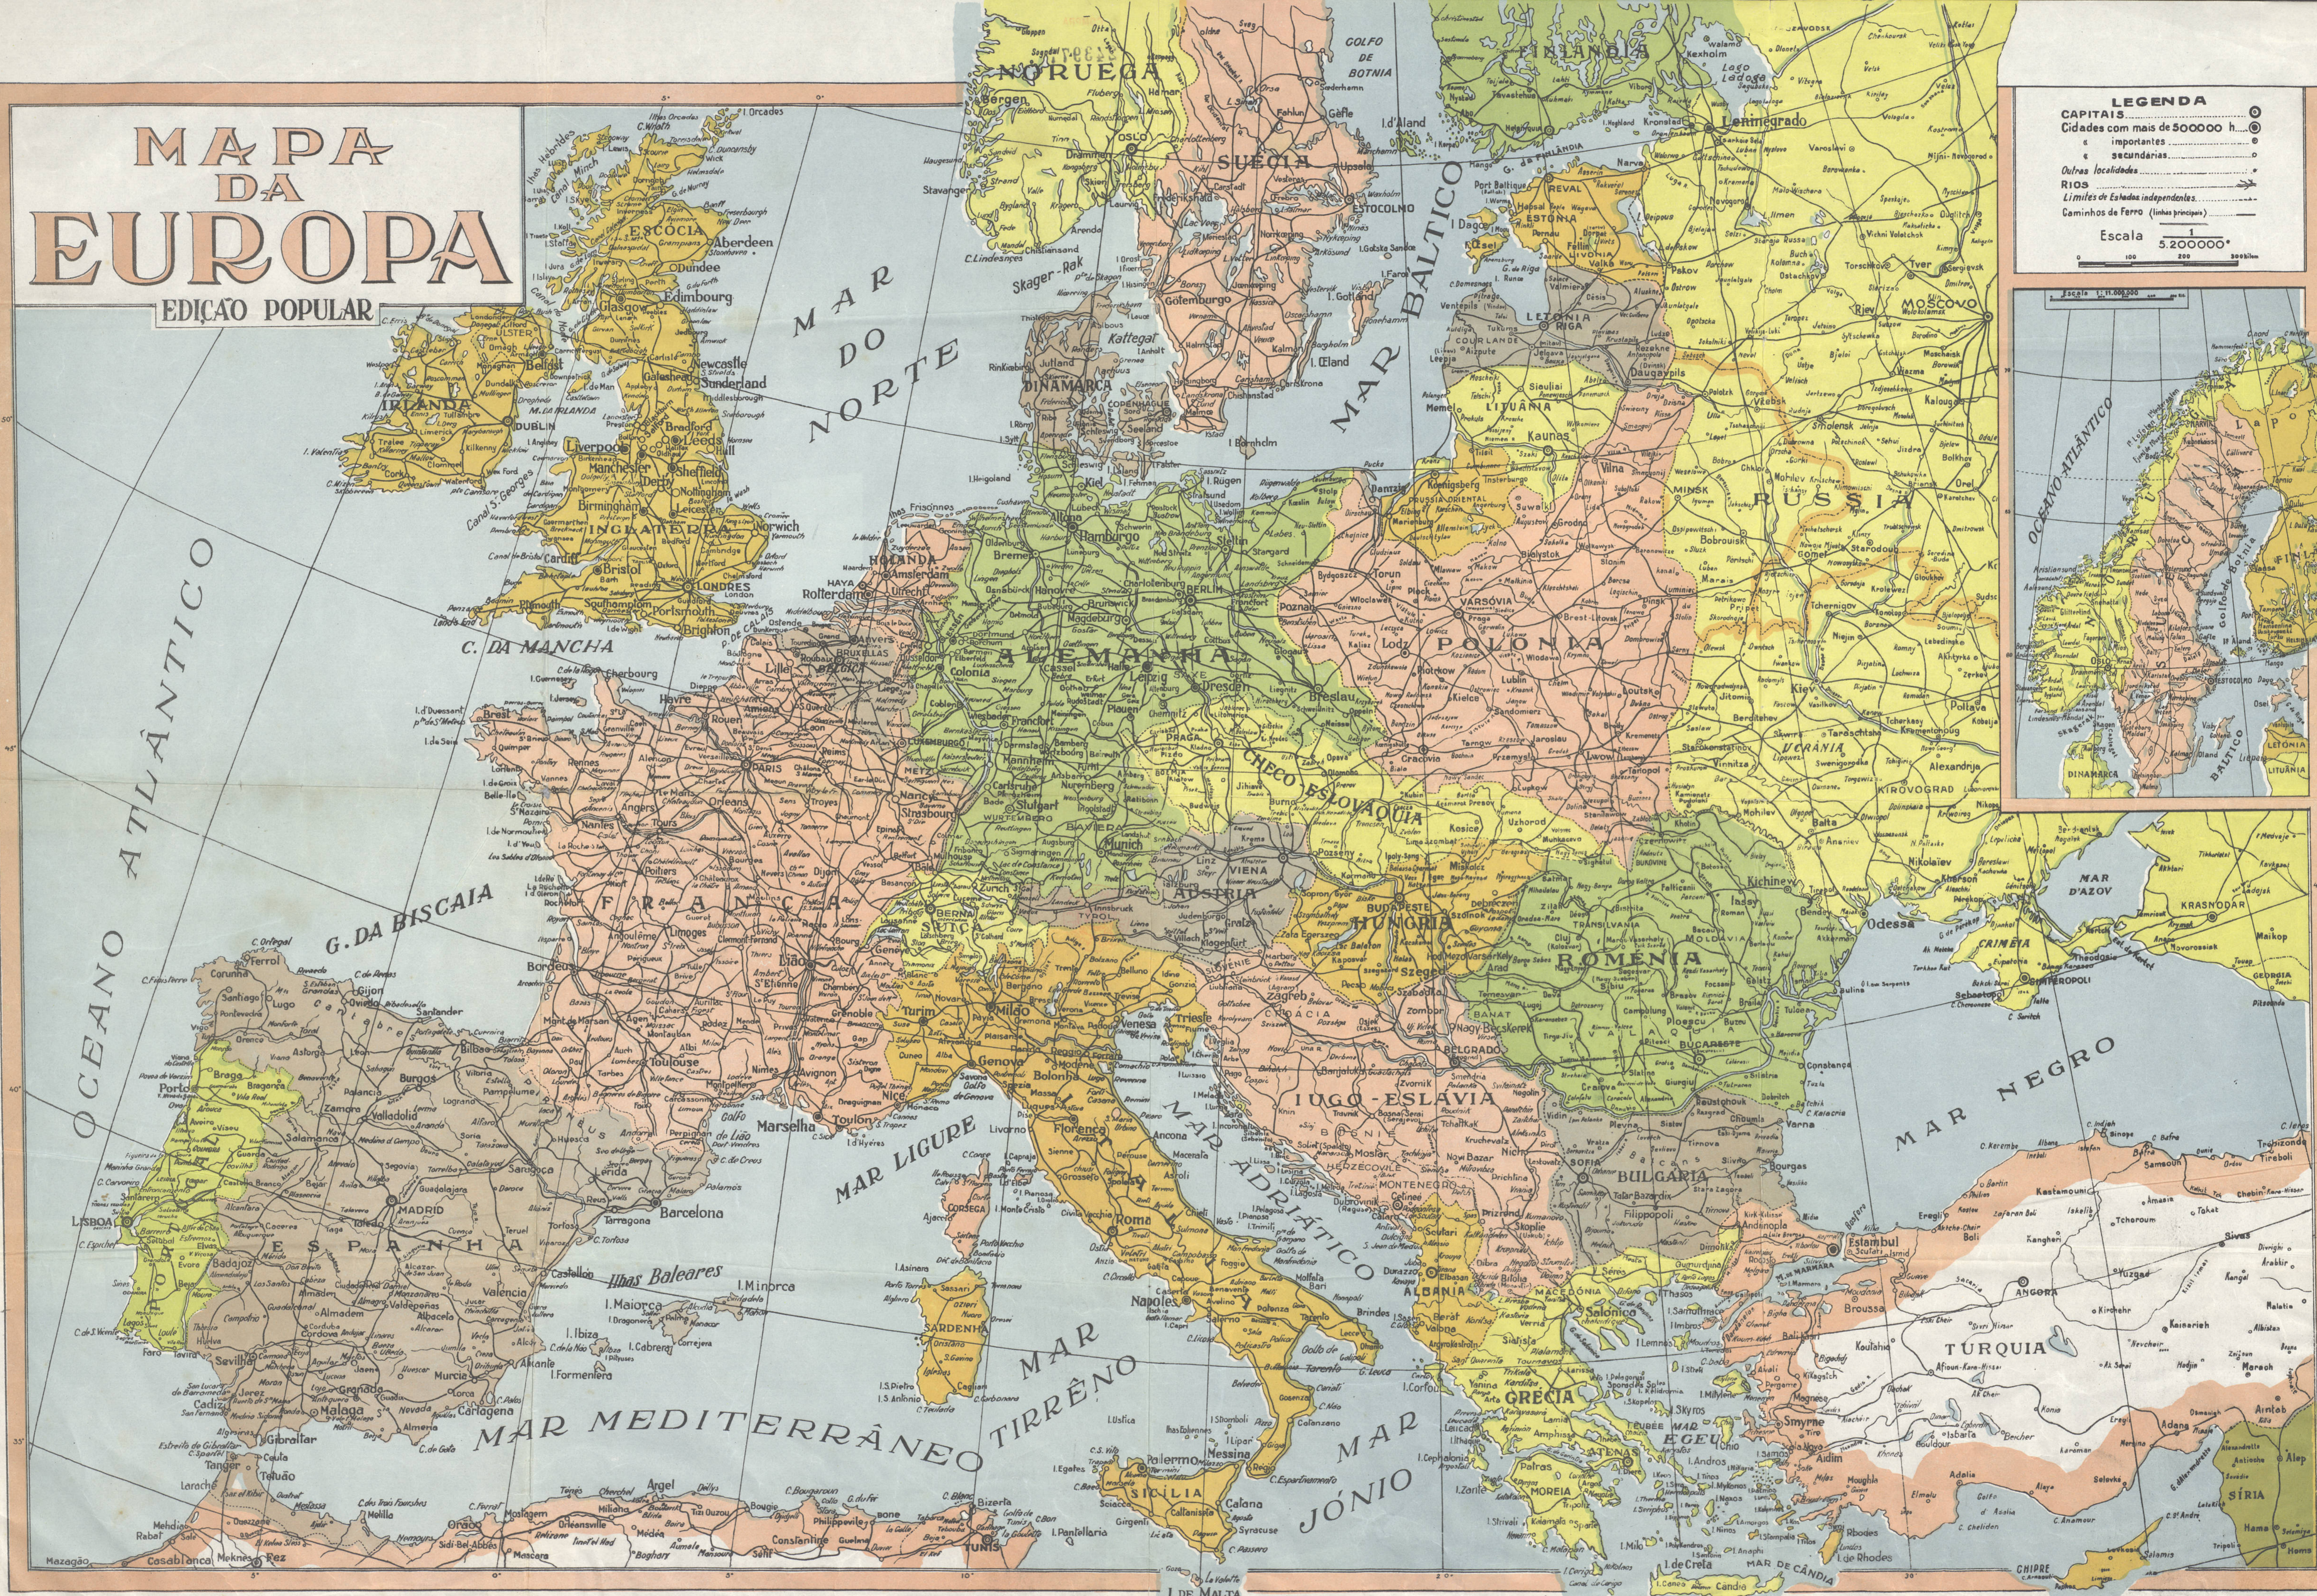

MAPA DA EUROPA

EDIÇÃO POPULAR

LEGENDA

- Capitais
- Cidades com mais de 50000 h. ...
- ... importantes
- ... secundarias
- Outras localidades
- Rios
- Limites de Estados independentes
- Caminhos de Ferro (linhas principais)

Escala 1:5200000

CC319A

CC 1637

тсэр

ЕЛЮОВУ
ДУ
ИУВУ

243977

COMRA

АРЕСЕНА
СЪБИТИЕ
1:000000
1:500000
1:200000
1:100000
1:50000
1:25000
1:10000
1:5000
1:2500
1:1000
1:500
1:250
1:100
1:50
1:25
1:10
1:5
1:2.5
1:1