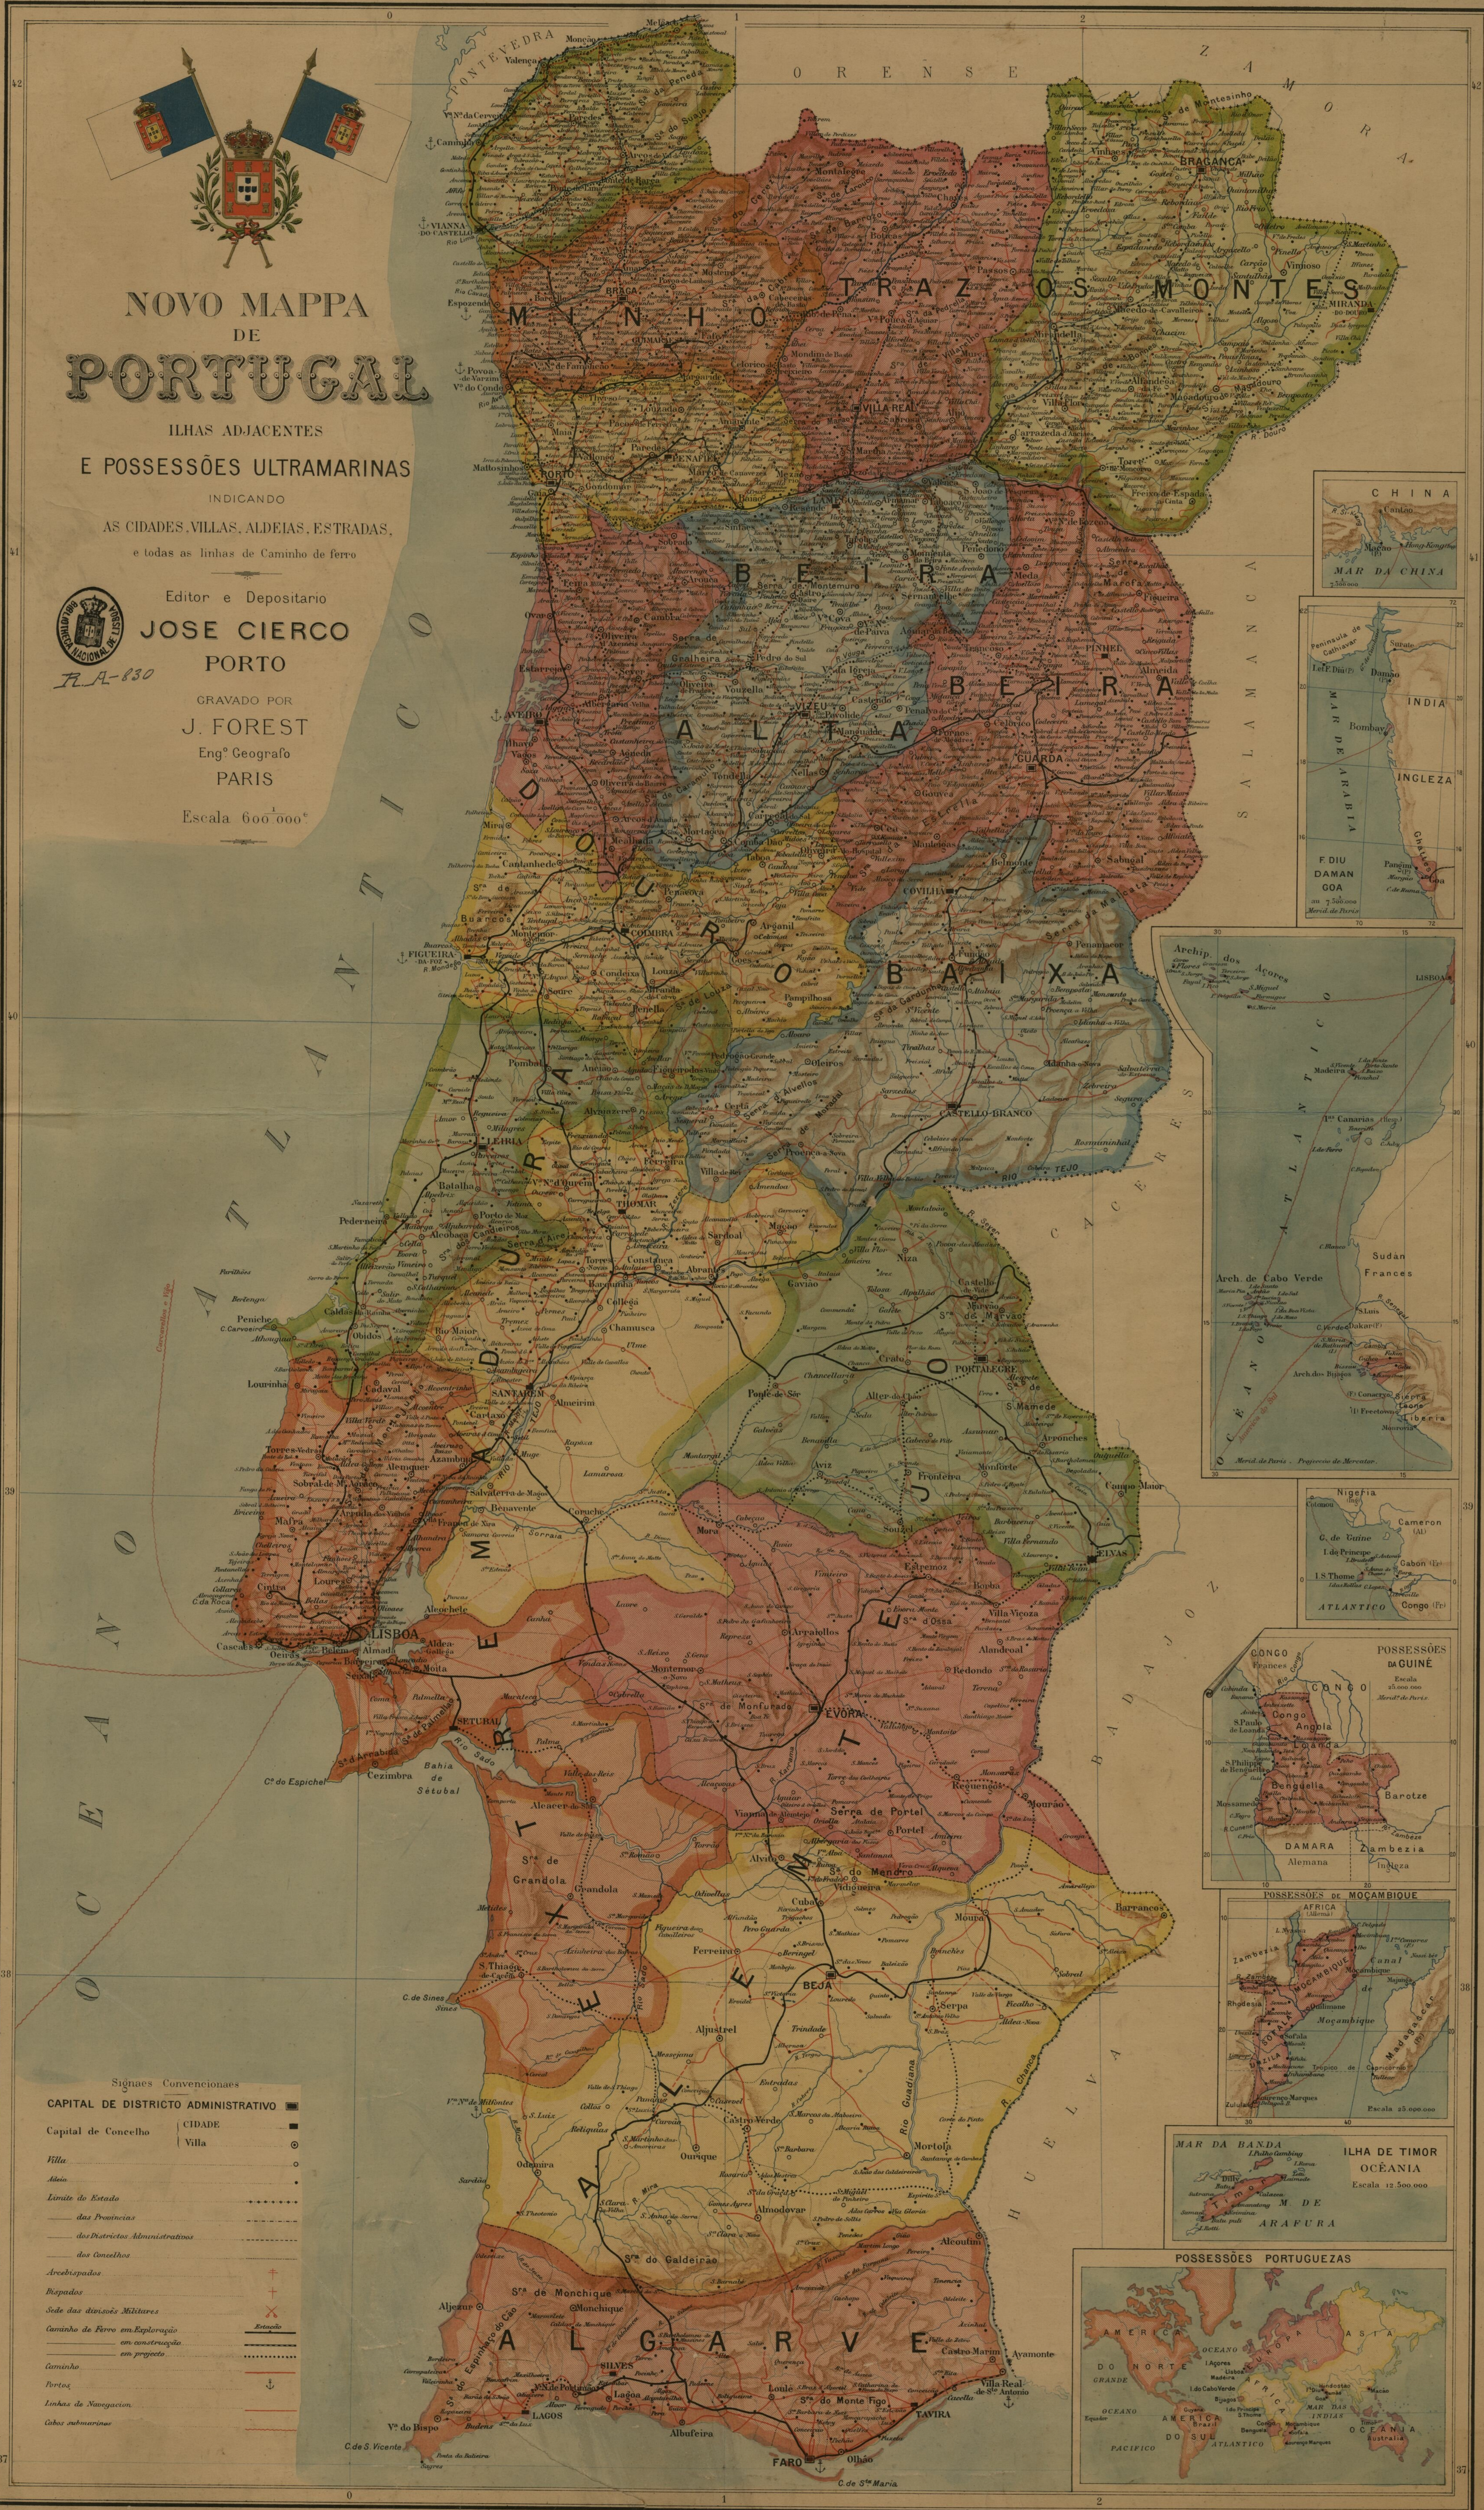

MOEDAS PORTUGUEZAS

Prata
Nickel
Cobre

NOVO MAPPA DE PORTUGAL

ILHAS ADJACENTES
E POSSESSÕES ULTRAMARINAS
INDICANDO
AS CIDADES, VILLAS, ALDEIAS, ESTRADAS,
e todas as linhas de Caminho de ferro

Editor e Depositario
JOSE CIERCO
PORTO
GRAVADO POR
J. FOREST
Eng^o Geografo
PARIS
Escala 600 000^o