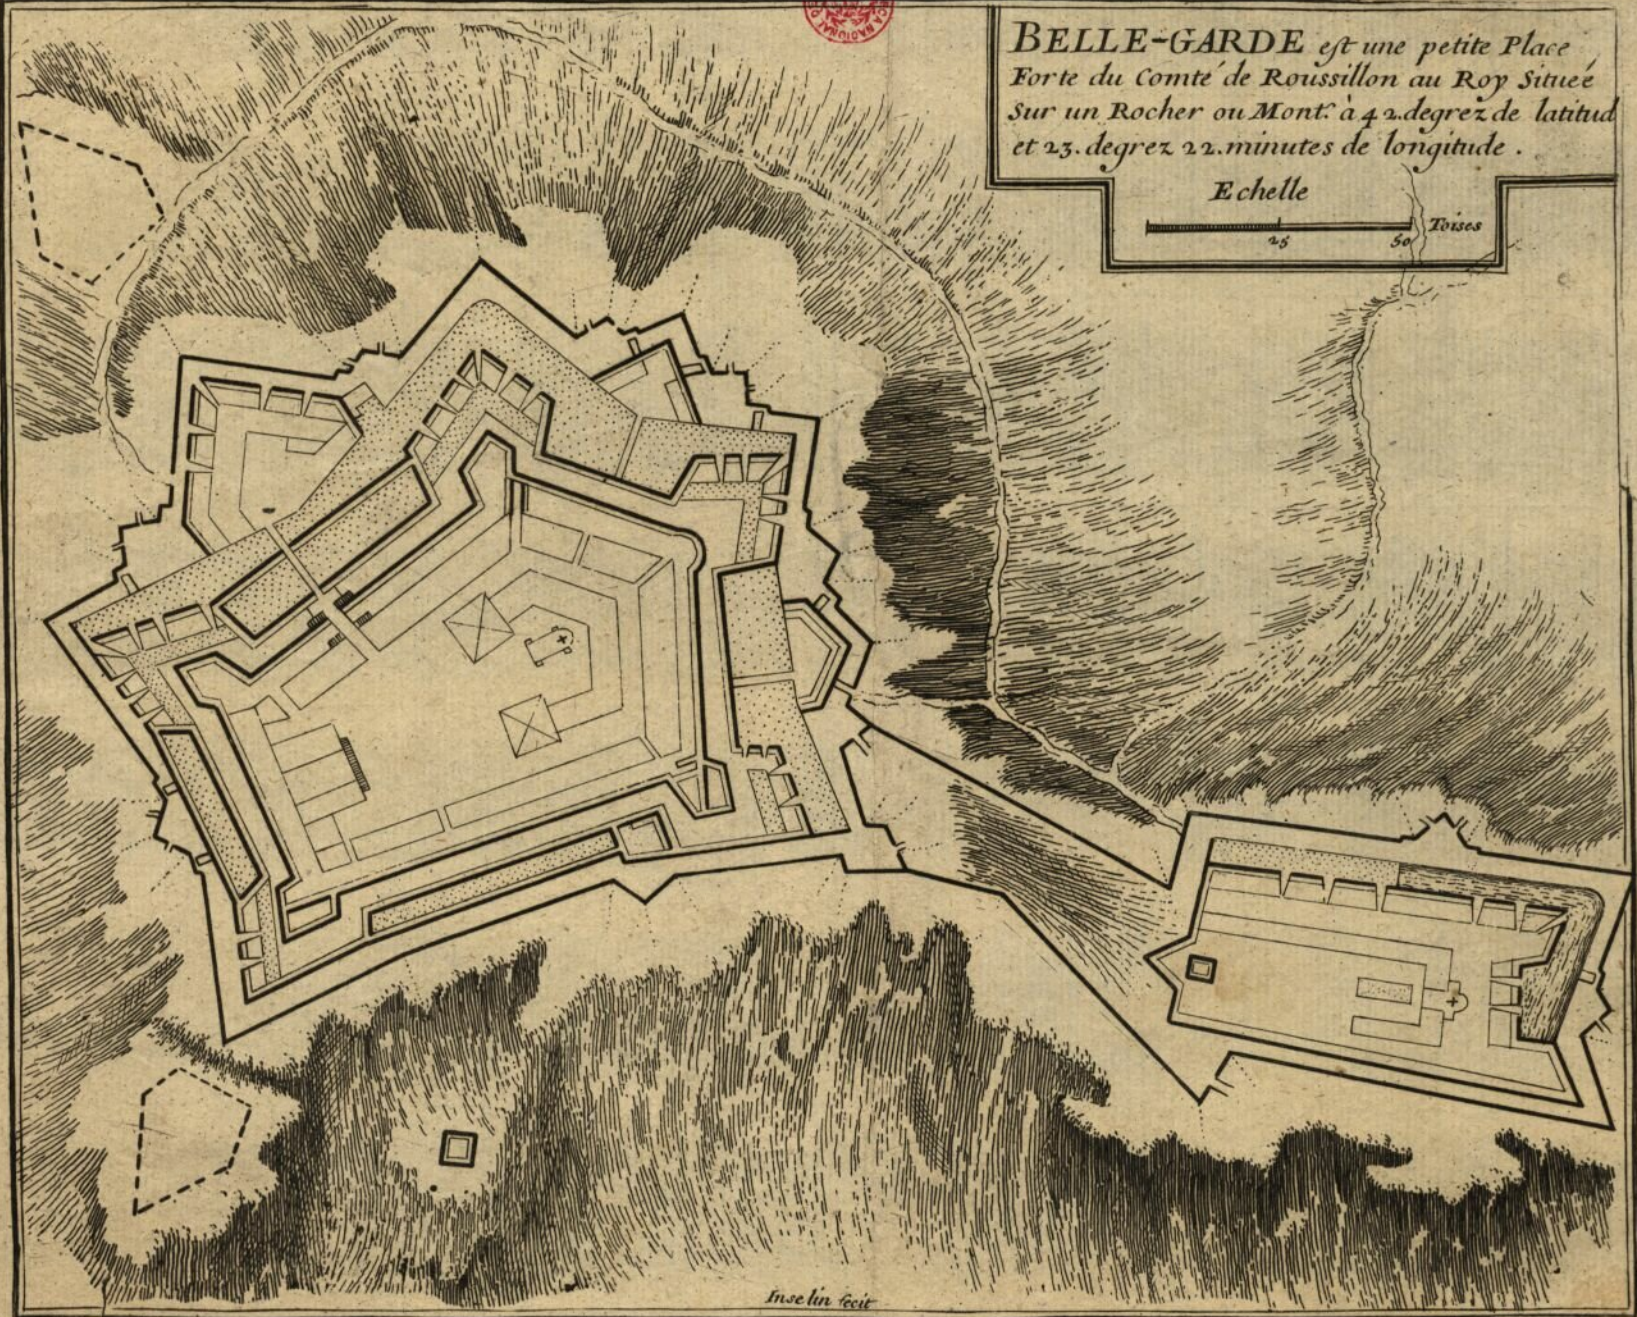

*BELLE-GARDE est une petite Place
Forte du Comté de Roussillon au Roy Située
Sur un Rocher ou Mont: à 42. degrez de latitud
et 23. degrez 22. minutes de longitude .*

Echelle

Inselin fecit

H3521