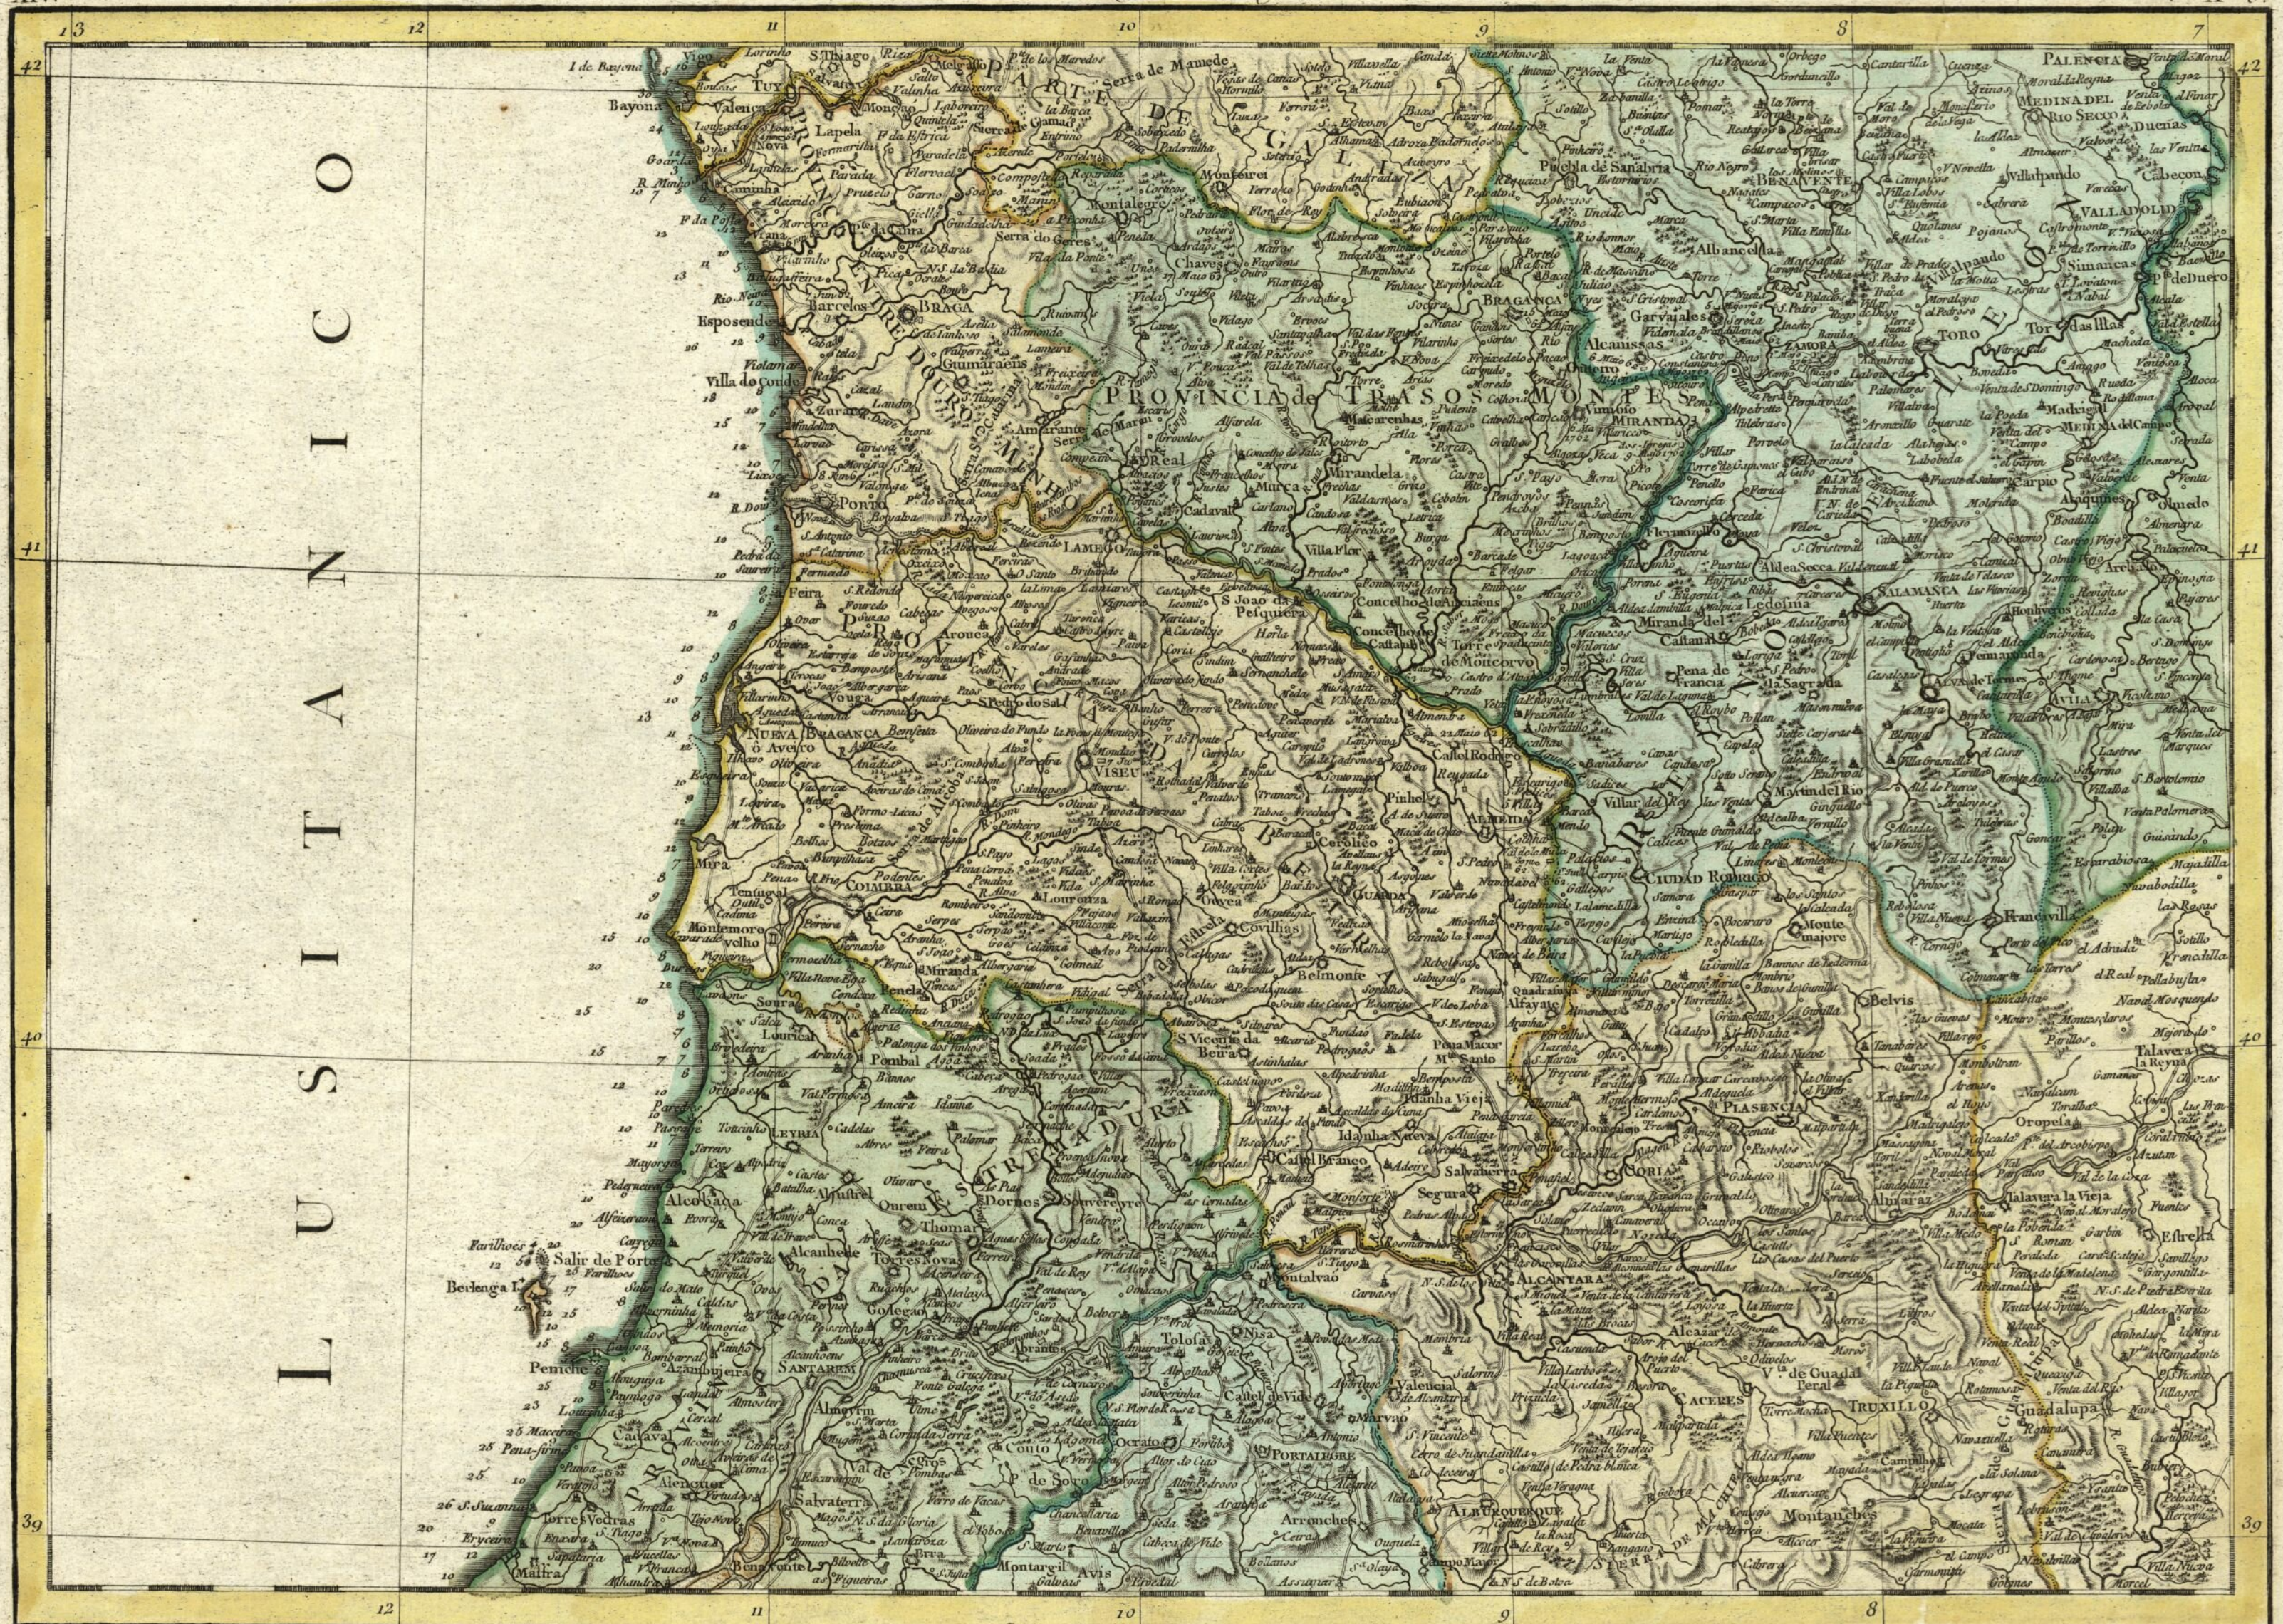

CARTE DES ROYAUMES DE PORTUGAL ET D'ALGARVE Dressée sur les Memoires Topographiques de D. Vaizquez de Cozuela, sur celles du P. Lacerda et plusieurs autres Par M. Rizzi-Zannoni de la Societe Royale de Gottingue Professeur de Géographie. Se Vend à Paris Chez le S. Lattre Rue S. Jacques à la Ville de Bordeaux Avec Privilège

XIV.

A 8.

CARTE DES ROYAUMES DE PORTUGAL ET D'ALGARVE Dressée sur les Memoires Topographiques de D. Natquez de Cozuela, sur celles du P Lacerda et plusieurs autres Par M. Rizzi-Zamoni de la Societe Royale de Gottingue Professeur de Géographie. Se Vend à Paris Chez le S^r Latrè Rue S. Jacques à la Ville de Bordeaux
 Avec Privilege