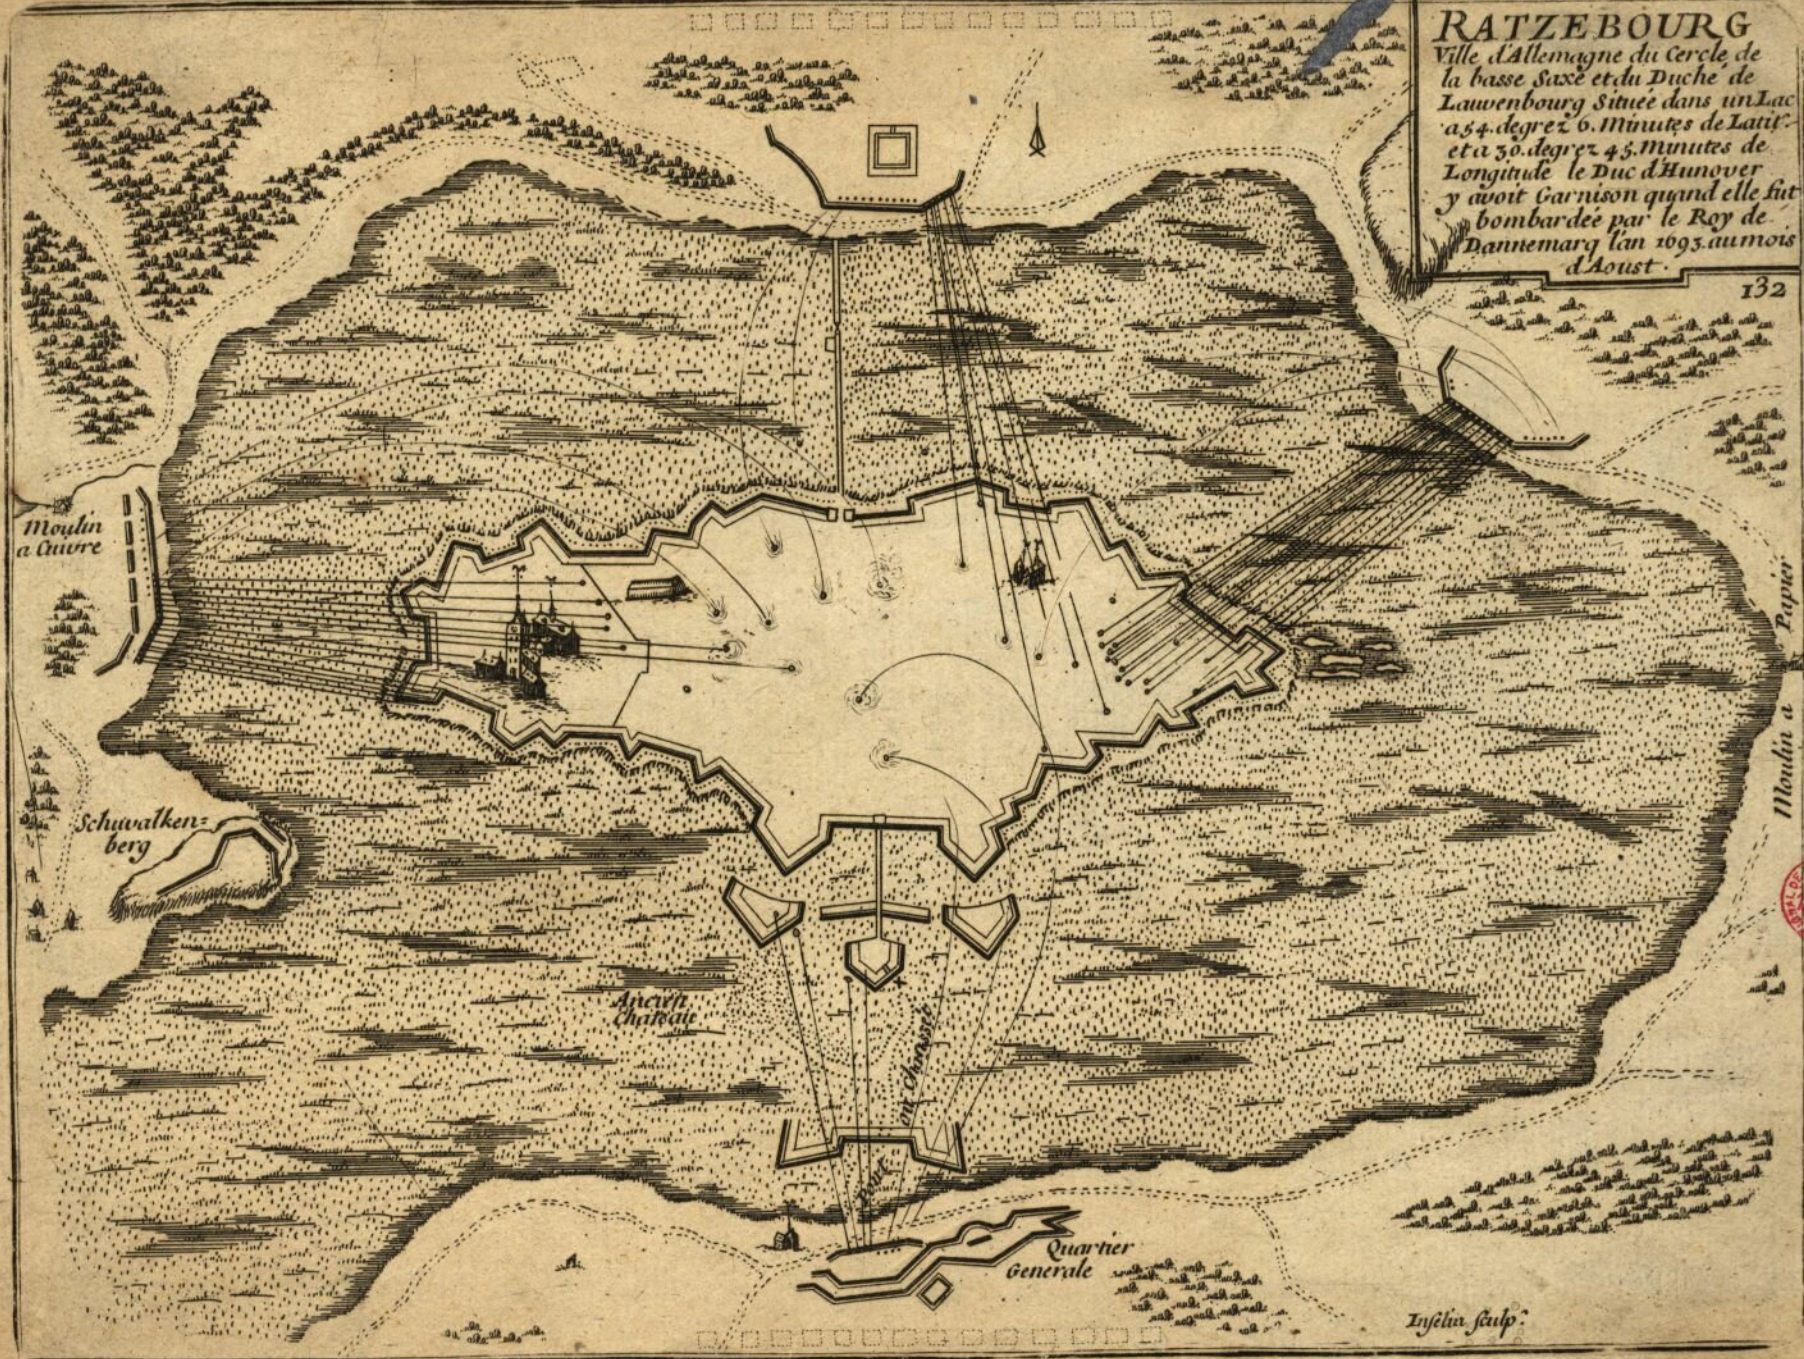

RATZEBOURG

Ville d'Allemagne du Cercle de la basse Saxe et du Duché de Lauenbourg Située dans un Lac à 54. degrez 6. Minutes de Latit. et à 30. degrez 43. Minutes de Longitude le Duc d'Humover y avoit Garnison quand elle fut bombardée par le Roy de Danneborg l'an 1693. au mois d'Aoust.

132

Moulin à Papier

Infilia sculp.

522 374