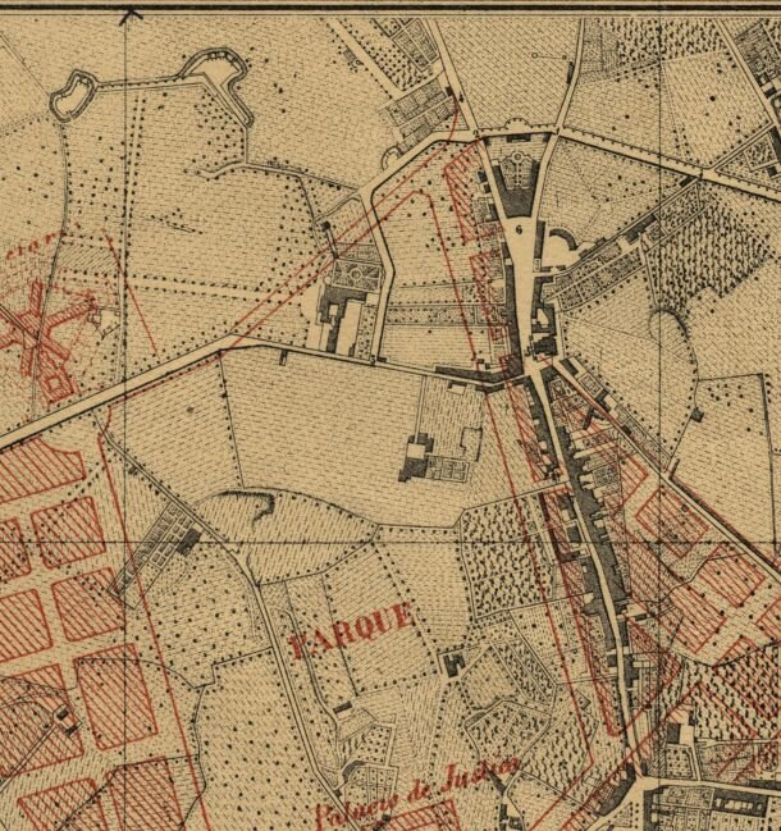

J

ARQUE

Palacio de Justicia

CIUDA