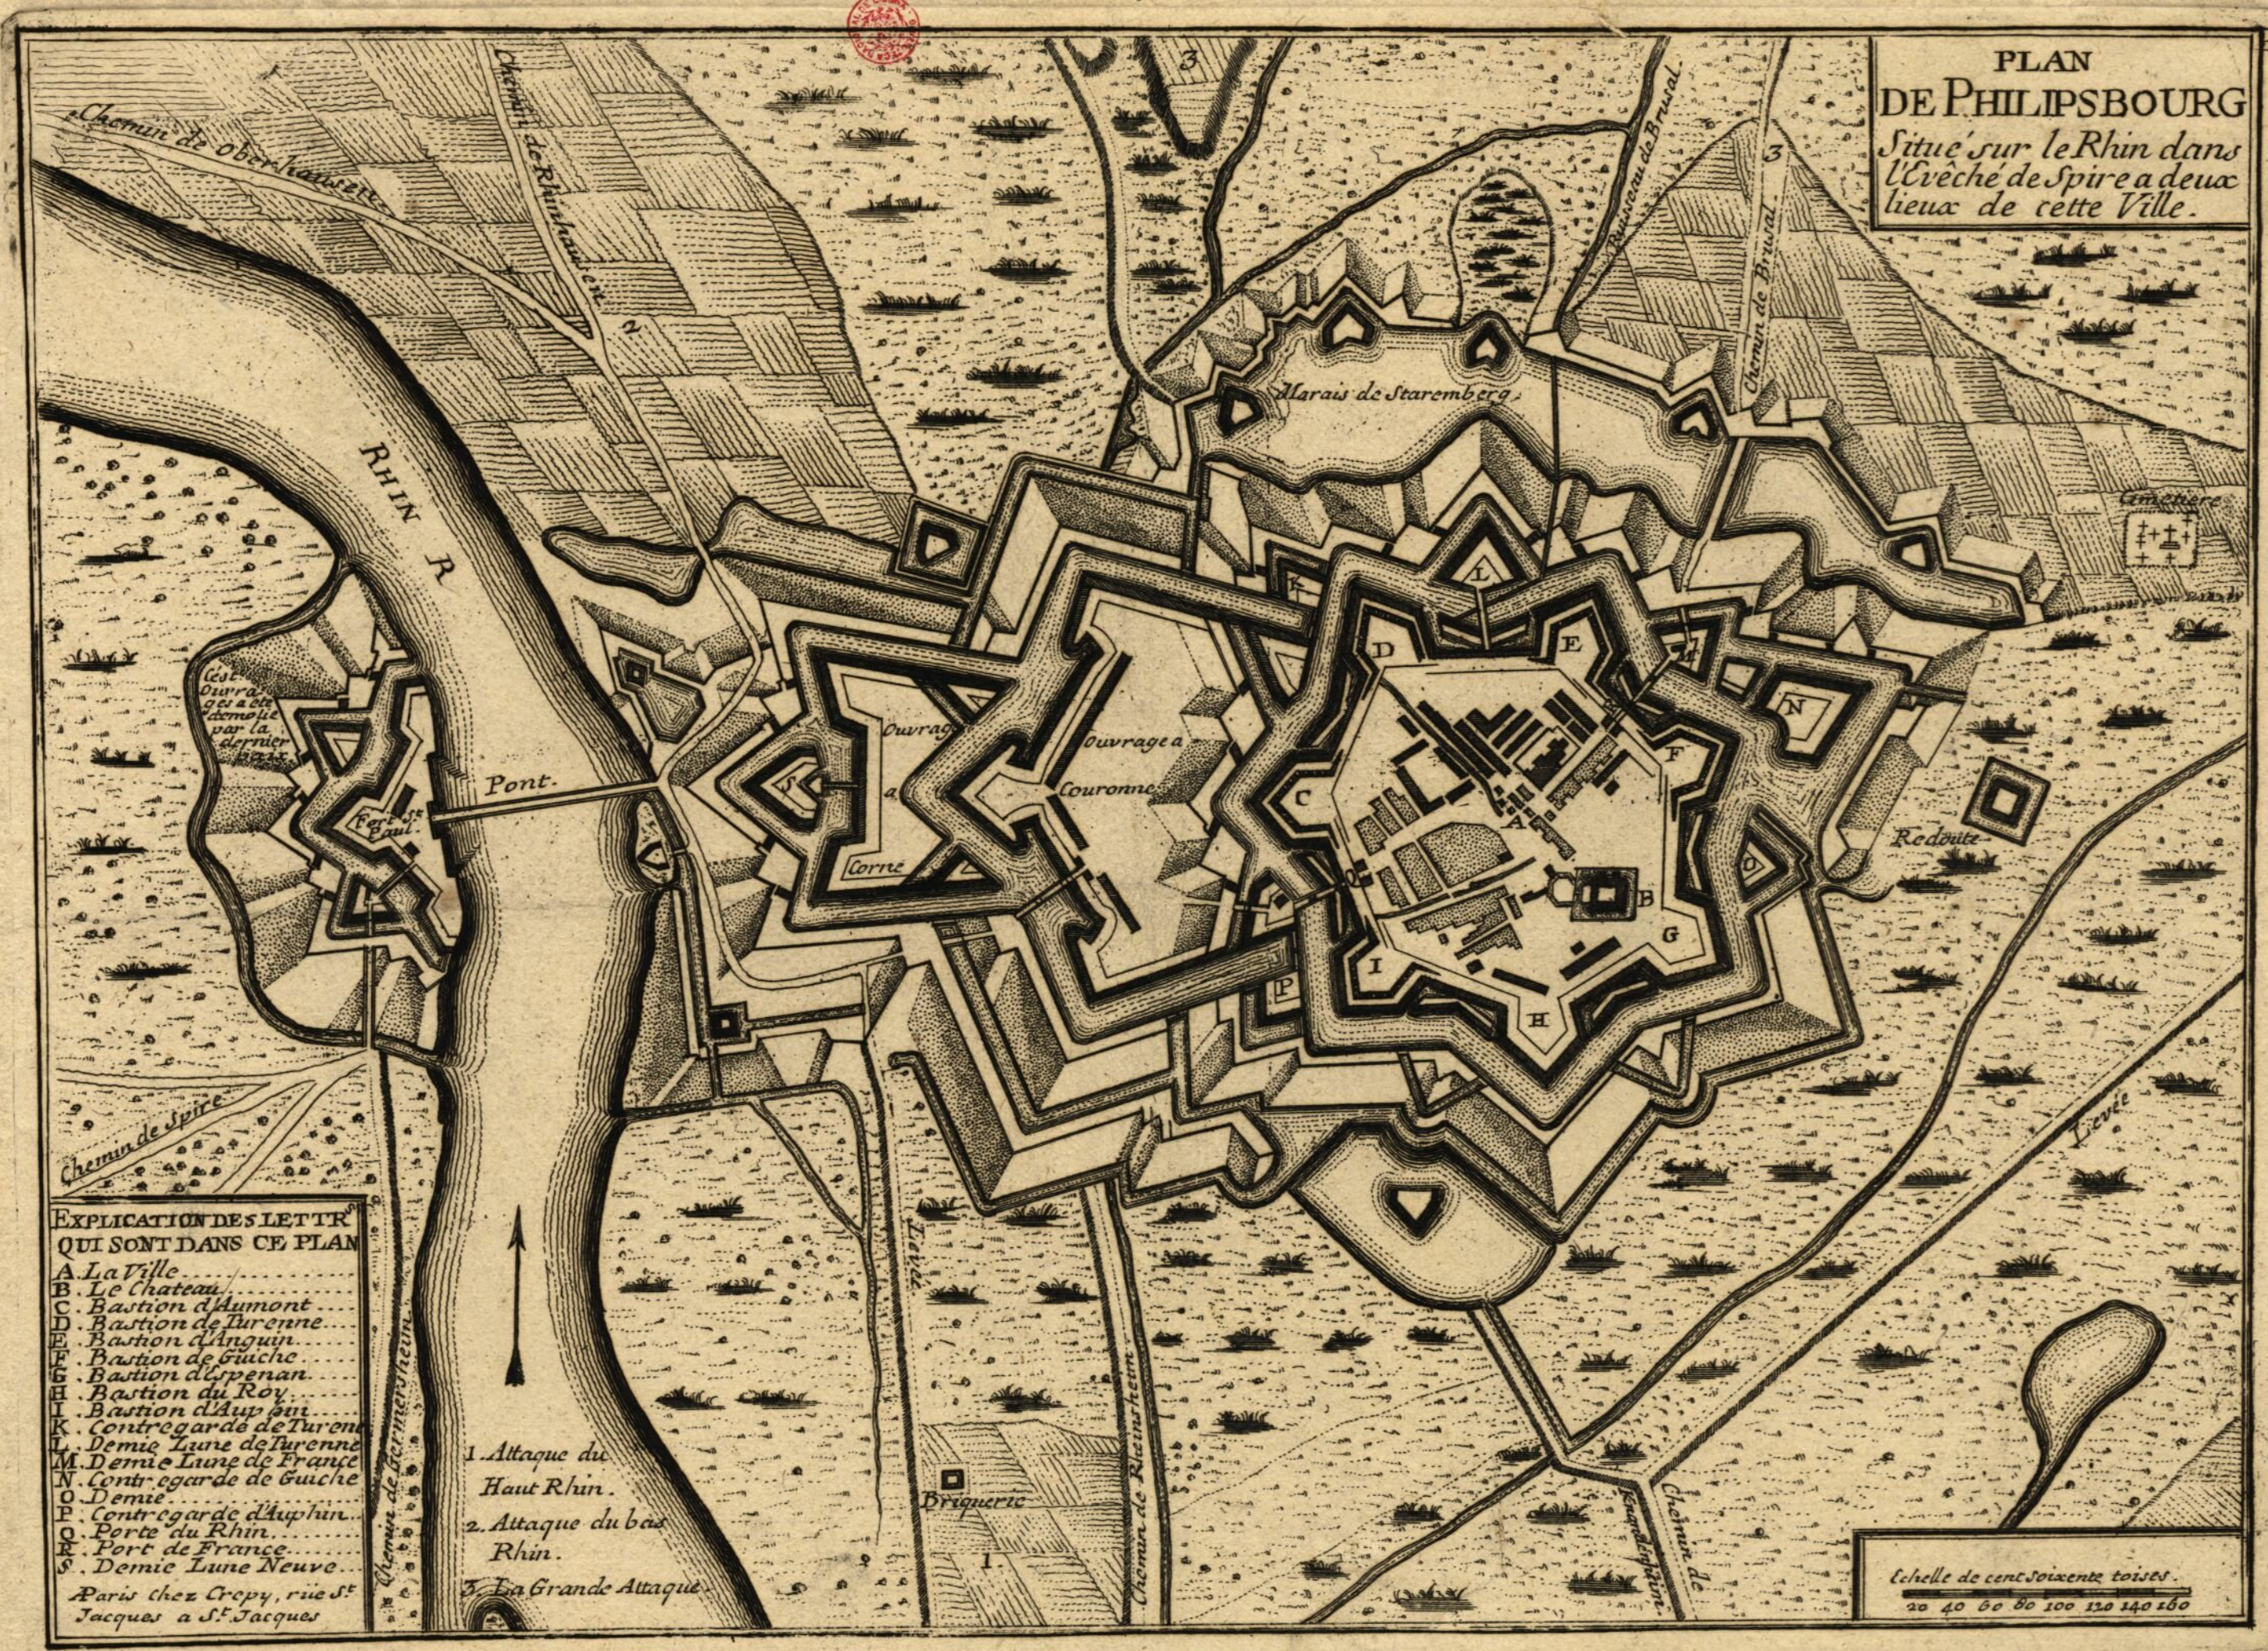

PLAN
DE PHILIPSBURG
Situé sur le Rhin dans
l'Evêché de Spire a deux
lieux de cette Ville.

EXPLICATION DES LETTRES
QUI SONT DANS CE PLAN

- A. La Ville
- B. Le Chateau
- C. Bastion d'Aumont
- D. Bastion de Turénne
- E. Bastion d'Anguin
- F. Bastion de Guiche
- G. Bastion de Spenan
- H. Bastion du Roy
- I. Bastion d'Aluy ou
- K. Contregarde de Turon
- L. Demie Lune de Turénne
- M. Demie Lune de France
- N. Contregarde de Guiche
- O. Demie
- P. Contregarde d'Aluy ou
- Q. Porte du Rhin
- R. Port de France
- S. Demie Lune Neuve

Paris chez Croy, rue St. Jacques a St. Jacques

1. Attaque du
Haut Rhin.

2. Attaque du bas
Rhin.

3. La Grande Attaque

Echelle de cent soixante toises
20 40 60 80 100 120 140 160

BOURG

*in dans
e a deux
Ville.*