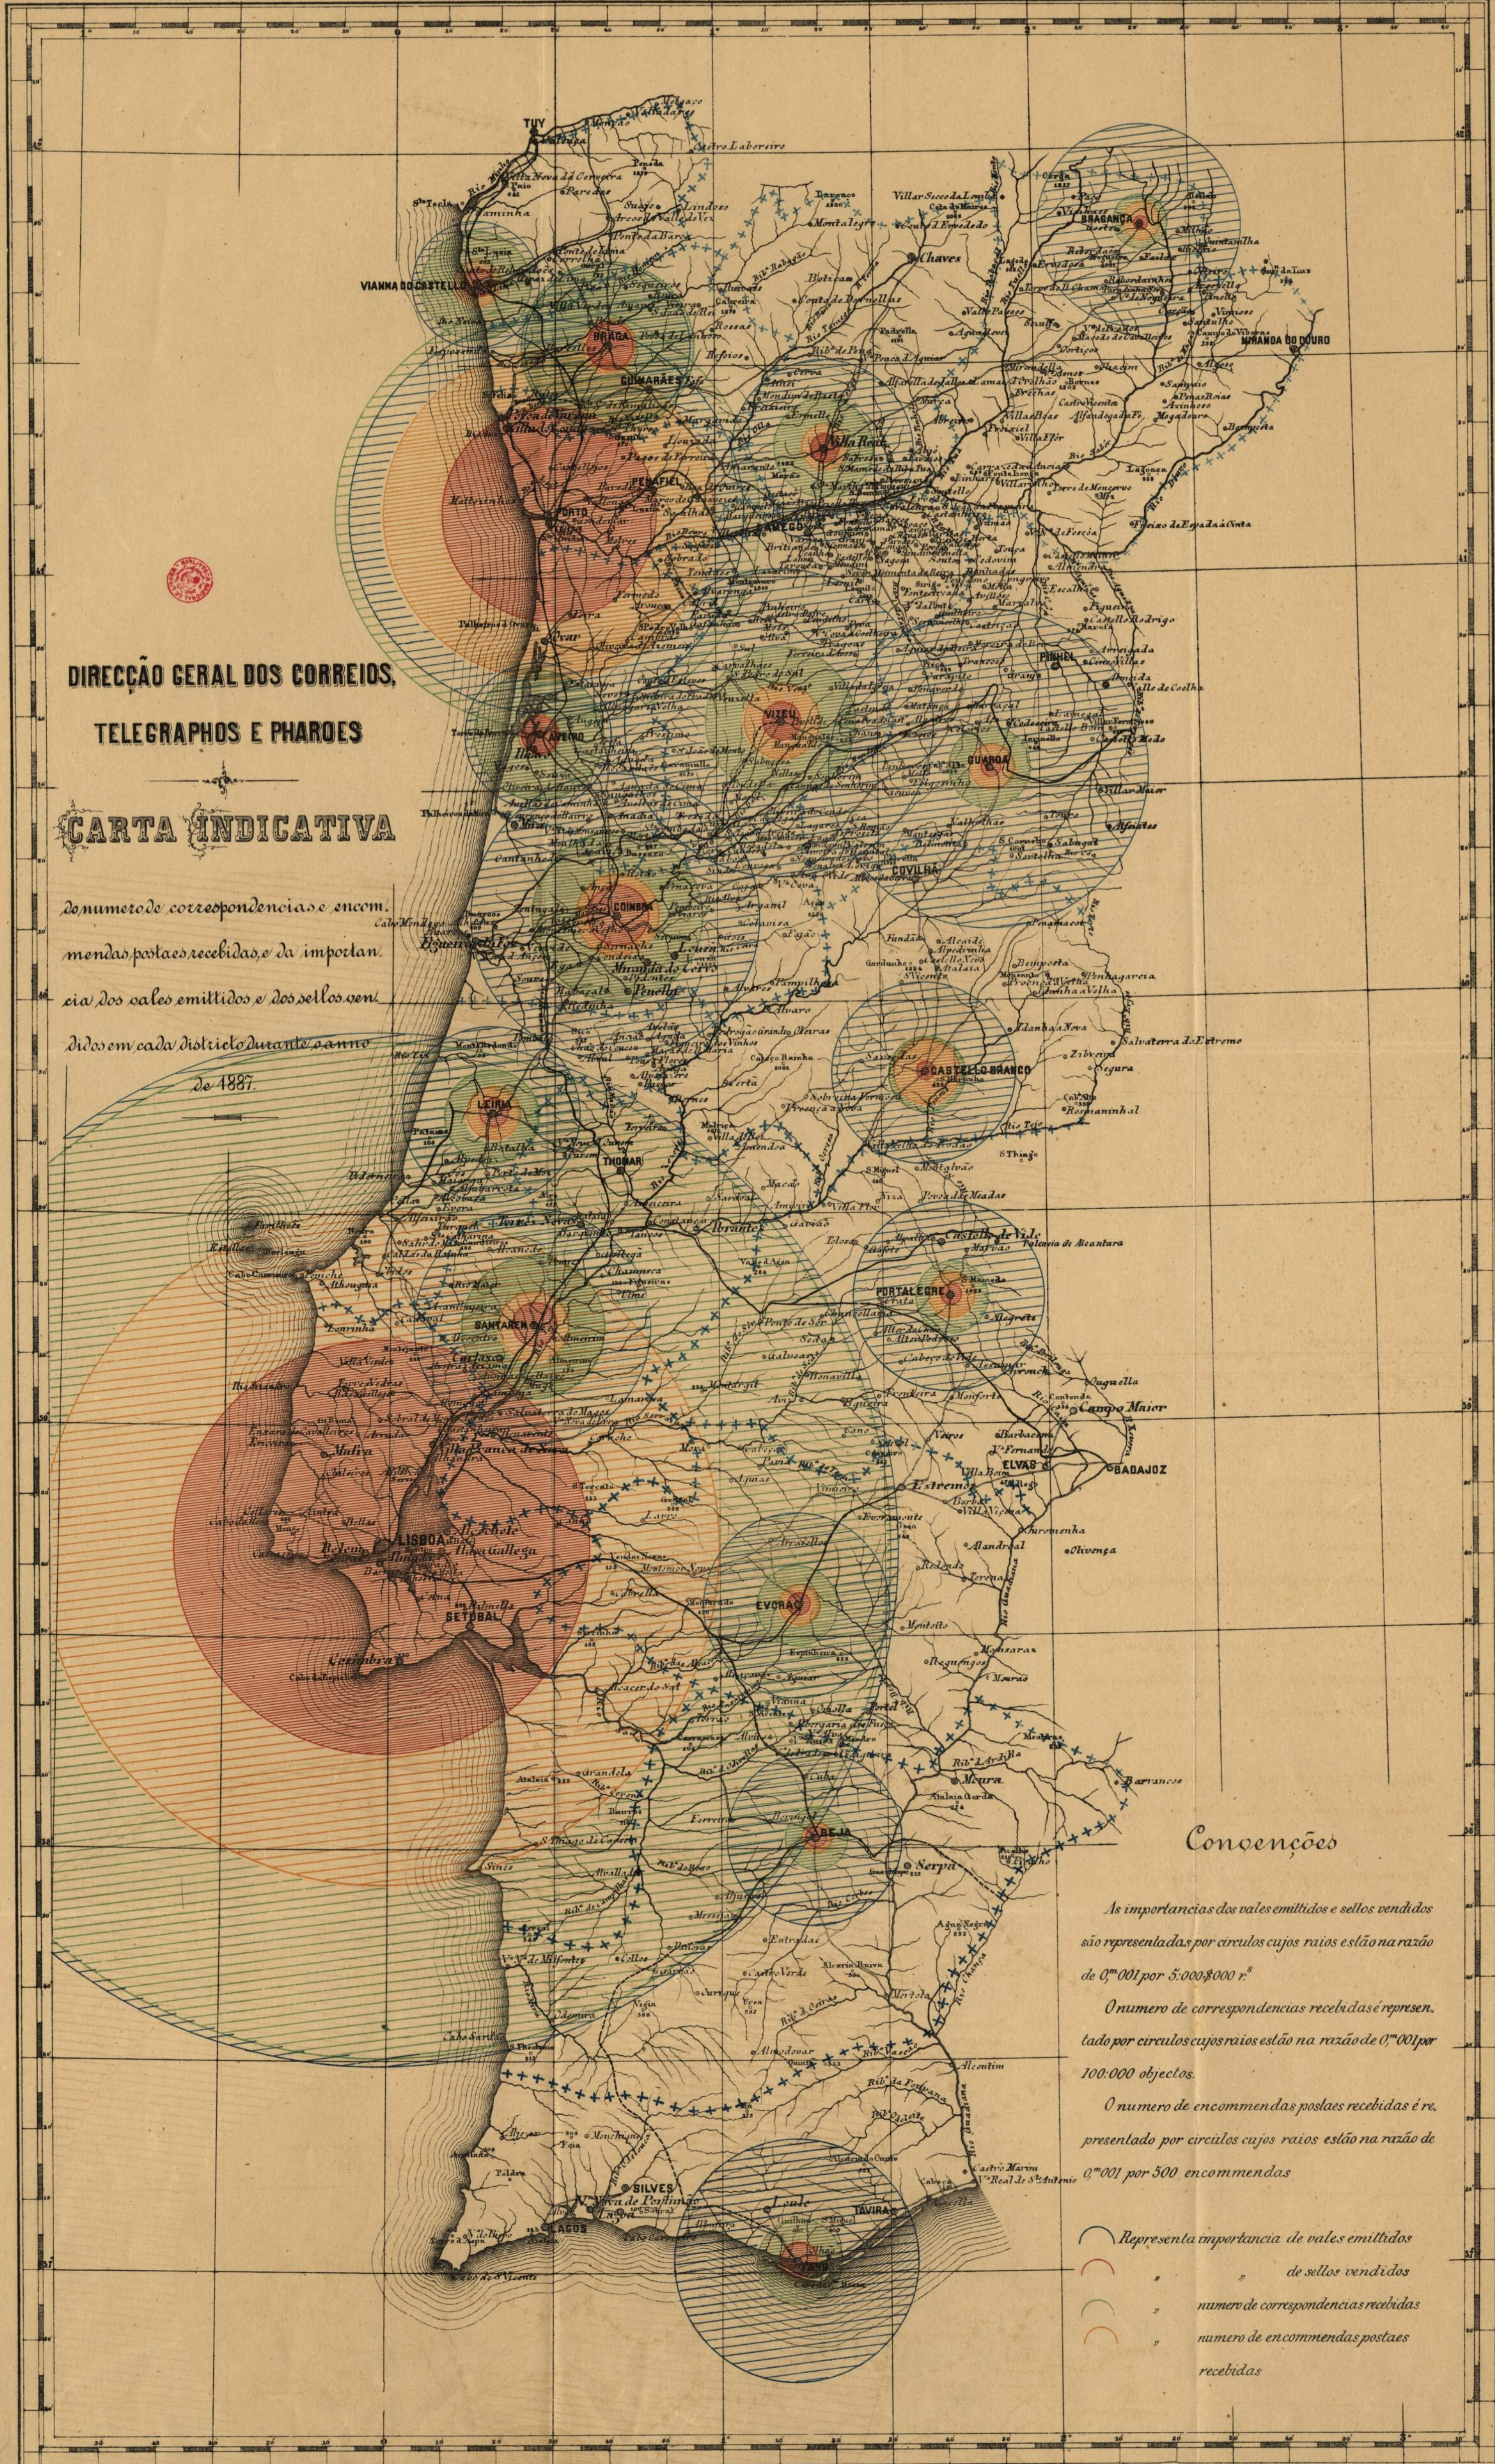

DIRECÇÃO GERAL DOS CORREIOS,
TELEGRAPHOS E PHAROES

CARTA INDICATIVA

Do numero de correspondencias e encomendas postaes recebidas, e da importancia dos vales emitidos e dos sellos vendidos em cada districto durante o anno de 1887.

O numero de encomendas postaes recebidas é representado por circulos cujos raios estão na razão de 0^m001 por 500 encomendas.

- Representa importancia de vales emitidos
- de sellos vendidos
- numero de correspondencias recebidas
- numero de encomendas postaes recebidas