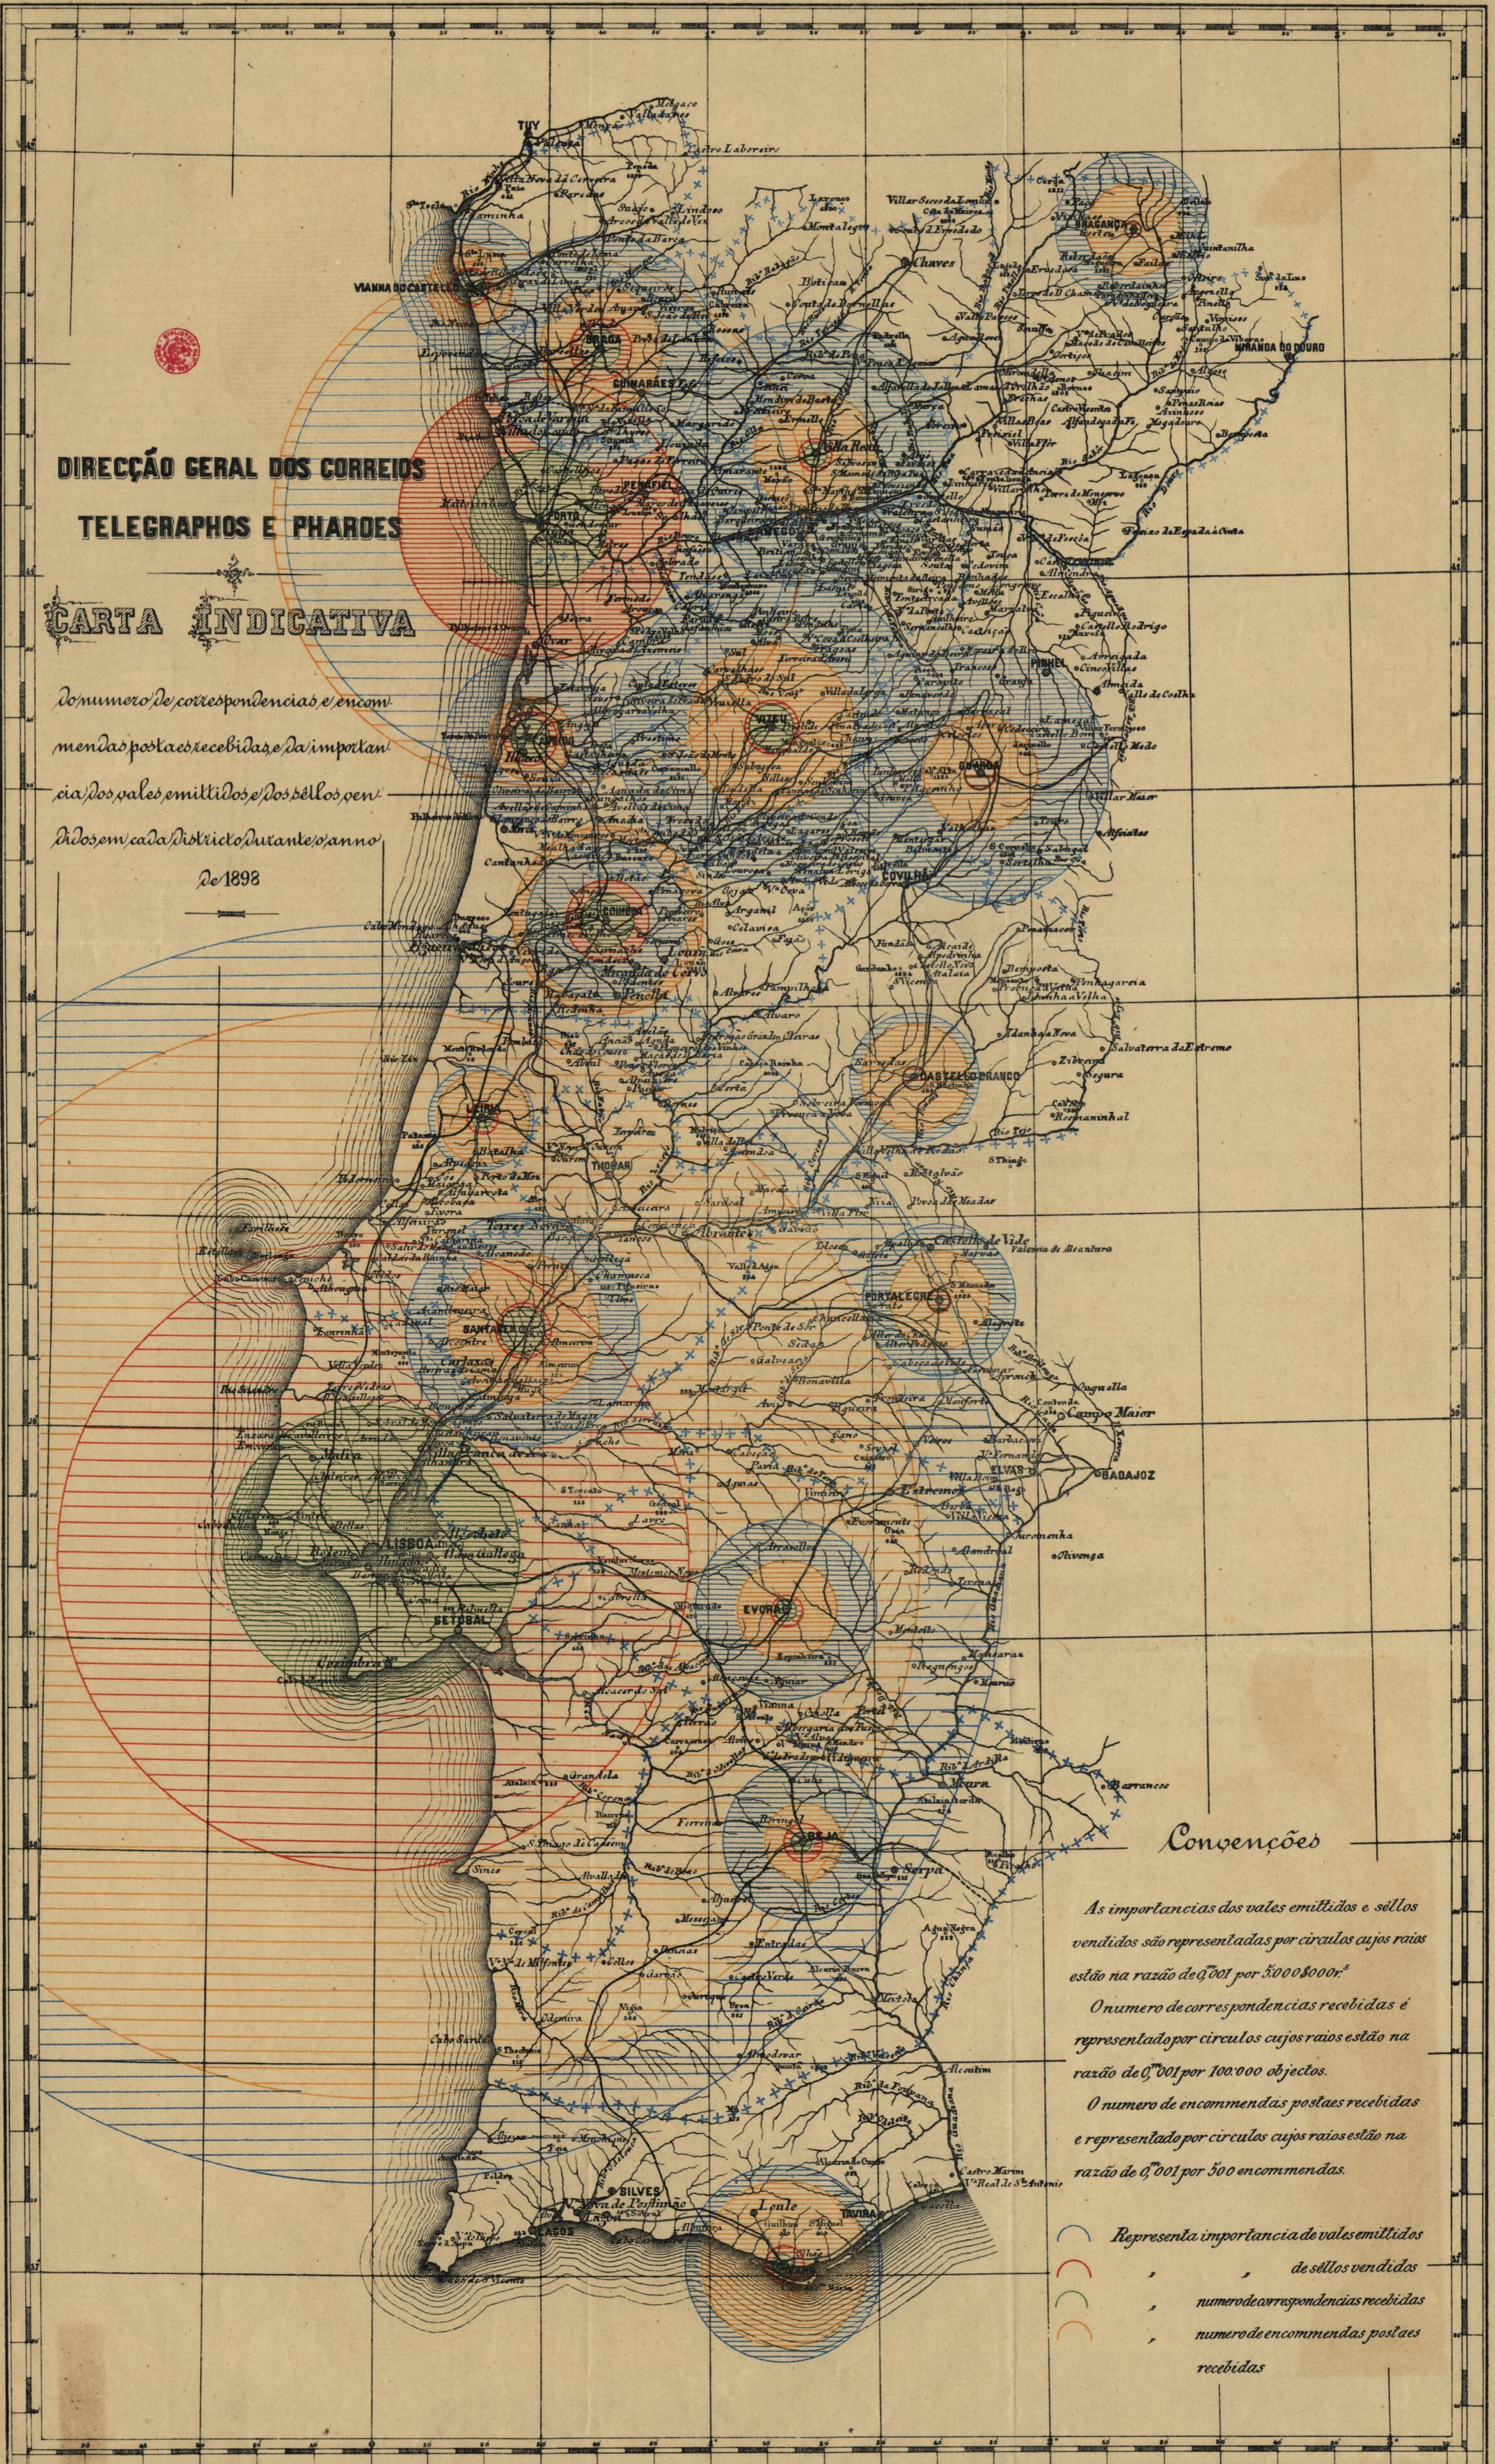

**DIRECCÃO GERAL DOS CORREIOS
TELEGRAPHOS E PHARES**

CARTA INDICATIVA

do numero de correspondencias e encomendas postaes recebidas, e da importancia dos vales emitidos e dos sellos vendidos em cada districto durante o anno

de 1898

Convenções

As importancias dos vales emitidos e sellos vendidos são representadas por circulos cujos raios estão na razão de 0,001 por 5000 \$000,00

O numero de correspondencias recebidas é representado por circulos cujos raios estão na razão de 0,001 por 100.000 objectos.