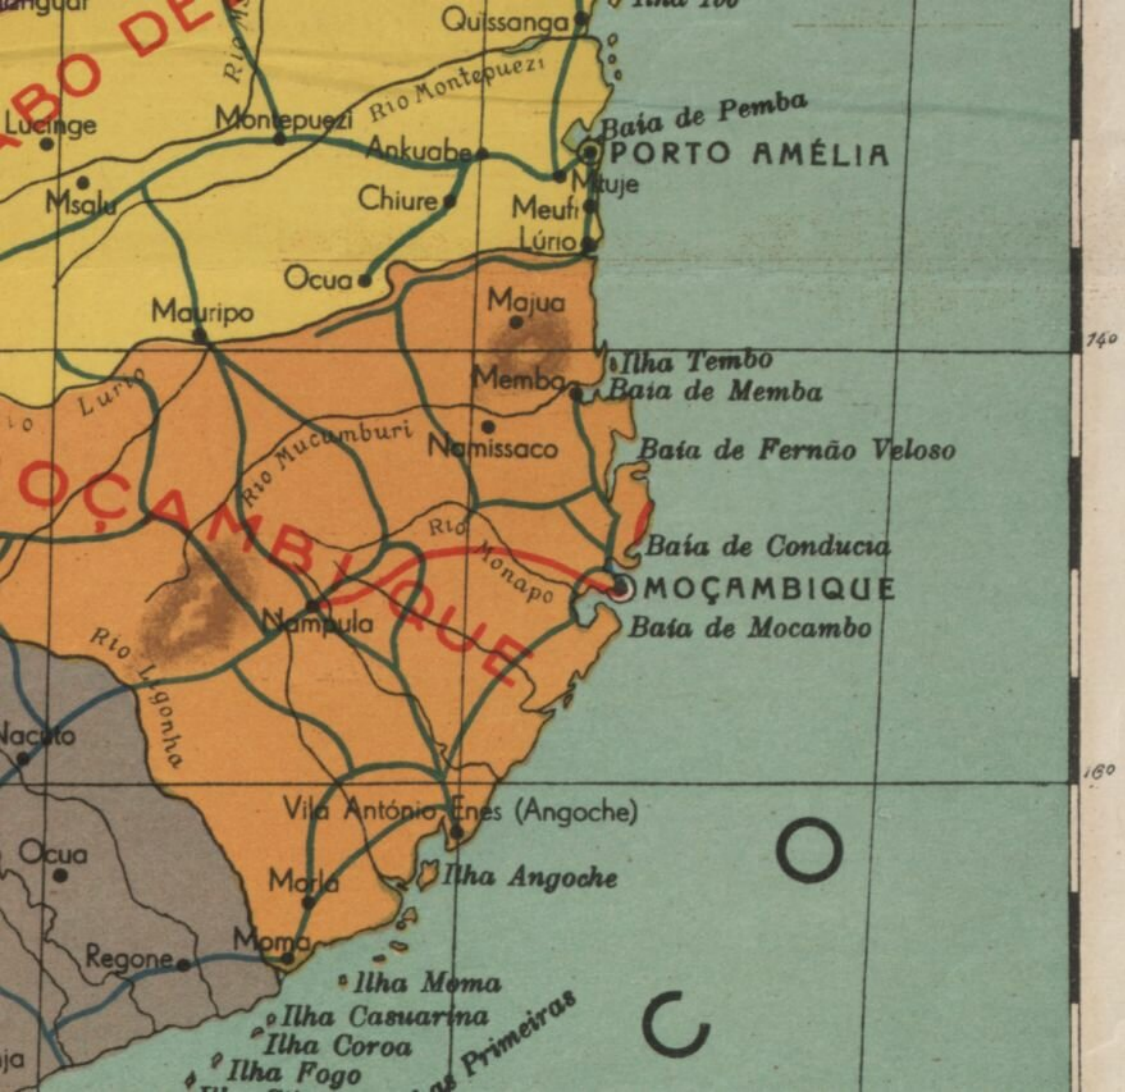

Rio Limpopo

Rio Limpopo

Rio Limpopo

Rio Limpopo

Rio Limpopo

Rio Limpopo

Rio Limpopo

Rio Limpopo

Rio Limpopo

<

RTUGUÊS

MOZAMBIQUE

"GREDIOR"

PORTO

ROSA DOS VENTOS

Capricórnio

22°

24°

26°

ESCALA

LITO-MAIA-PÔRTO