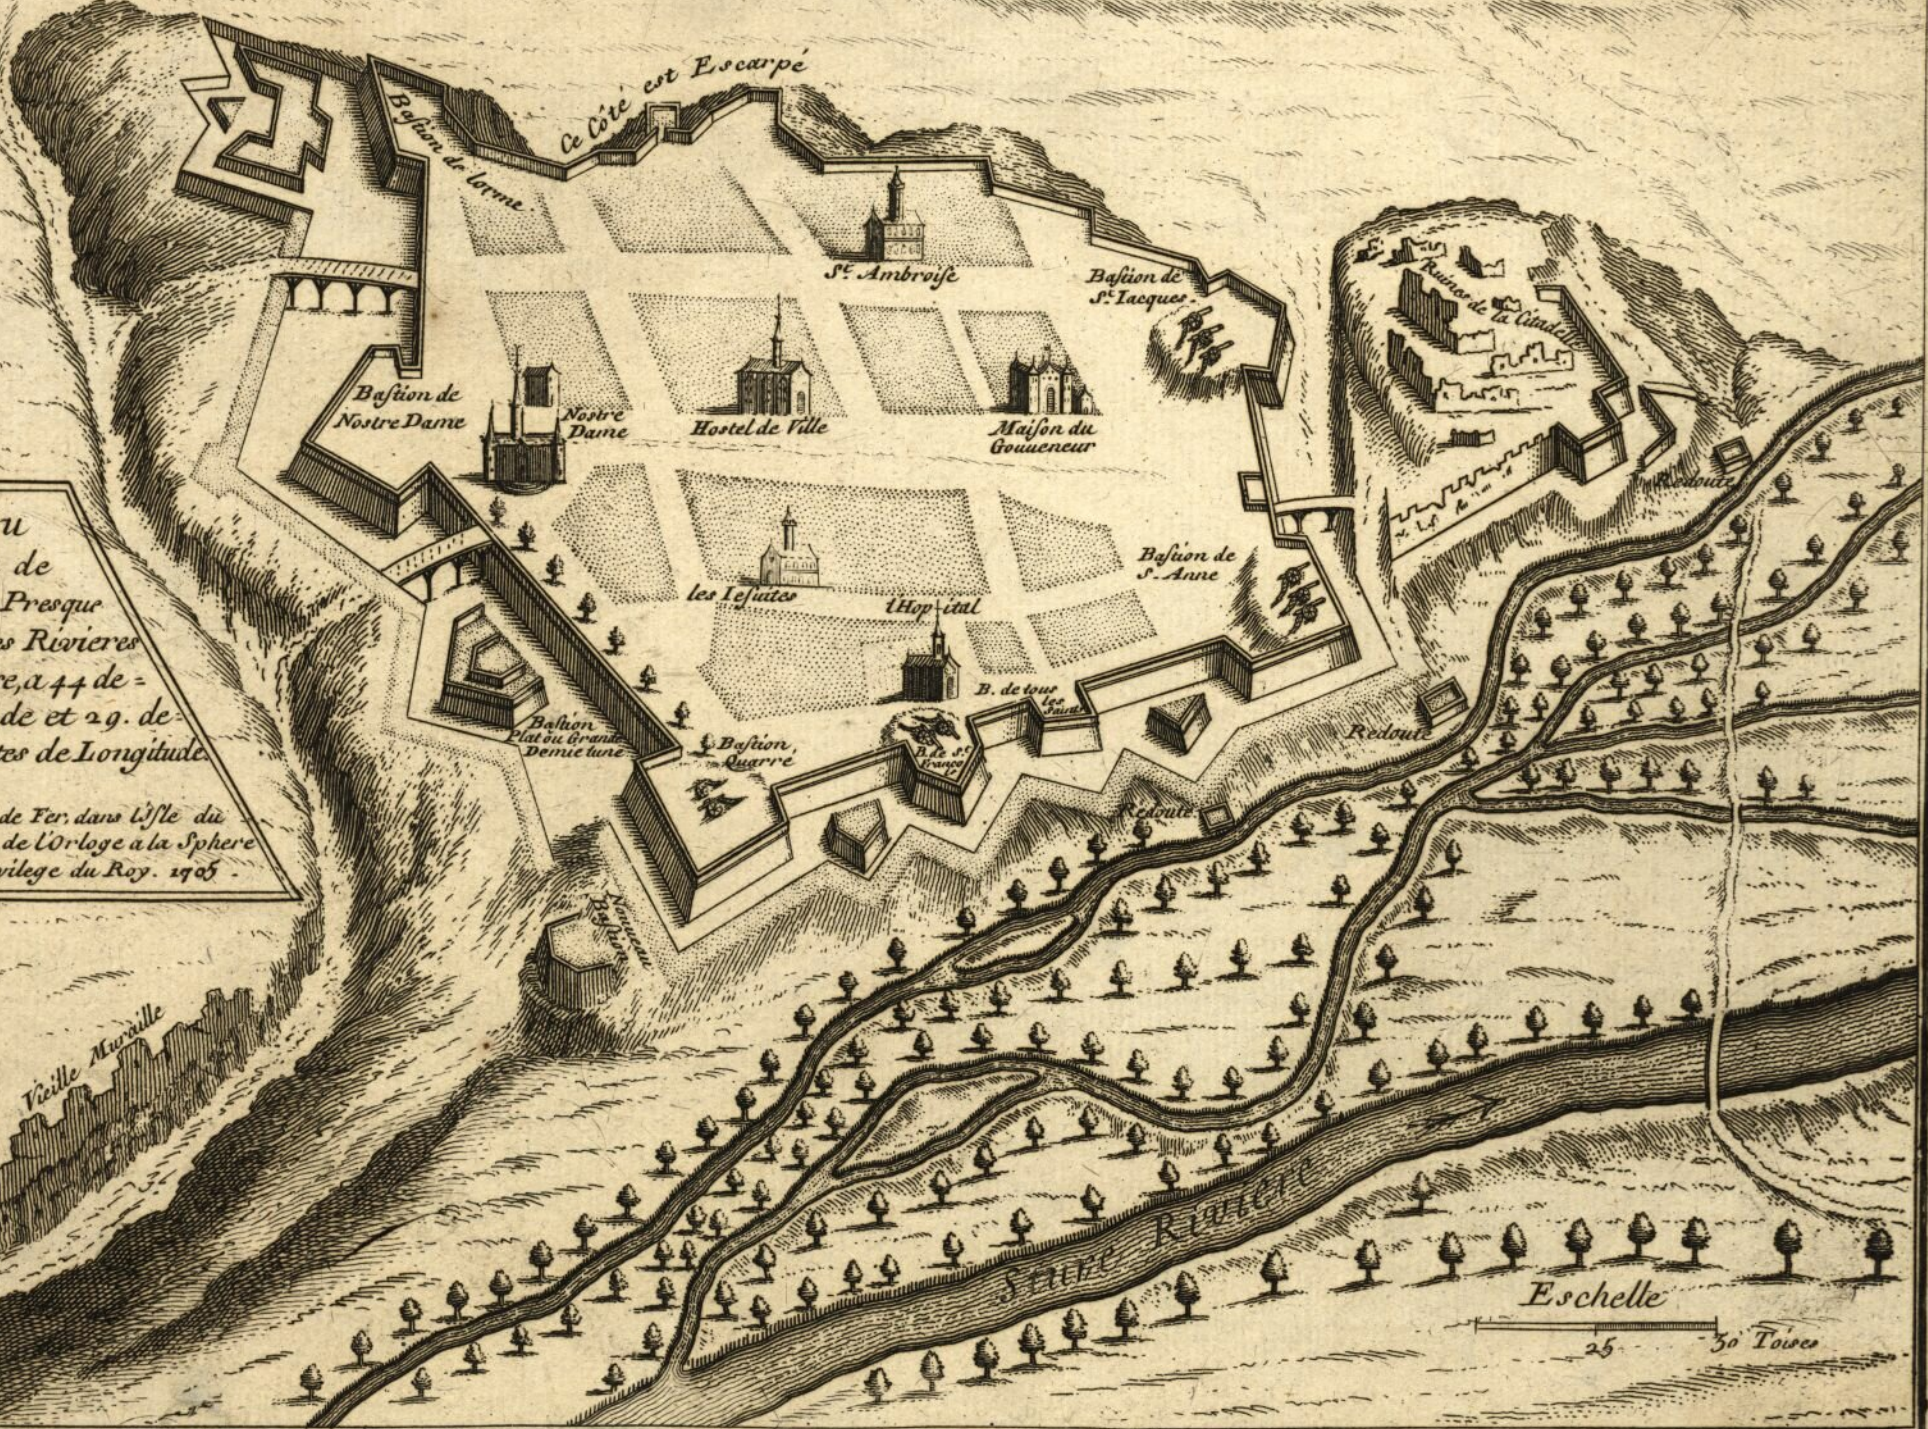

Gesse Riviere

CONI ou
 Cuned Ville de
 Piemont, Située Presque
 au conflans des Rivieres
 de Gesse et Sture, a 44 de-
 grez de Latitude et 29. de-
 grez 30 minutes de Longitude

A Paris chez le S^r. de Fer, dans l'isle du
 Palais, sur le Quay de l'Orloge a la Sphere
 Royale. Avec Privilege du Roy. 1705

Vieille Muraille

Sture Riviere

Eschelle

25 30 Toises

547416