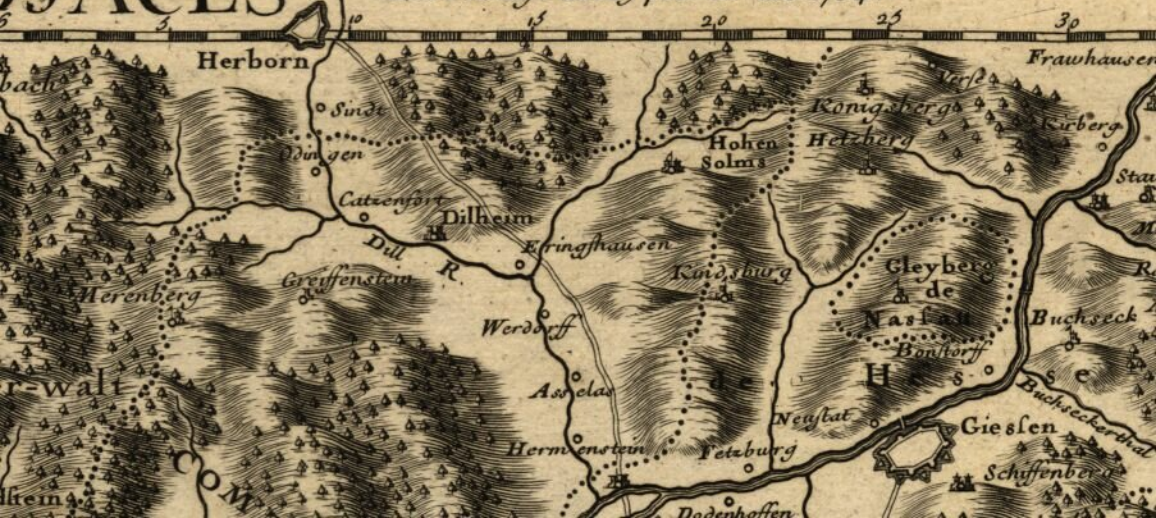

Echelle de 4 lieues deux heures de Chemin

LE COURS DU RHIN depuis Worms jusqu'à Bonne ET LES PAYS ADJACÈS

Par Guillaume Delille Geographe de l'Academie Royale des Sciences
avec Privilège du Roy pour 20 ans 1704

ARCHIEVECHE DE REVERES

DE BASSA

PALATINAT DU RHIN

JACÈS

Par Guillaume De l'Isle Geographe de l'Academie Royale des
avec Privilege du Roy pour 20. ans. 1704.

oyale des Sciences

FRANCONIA

55