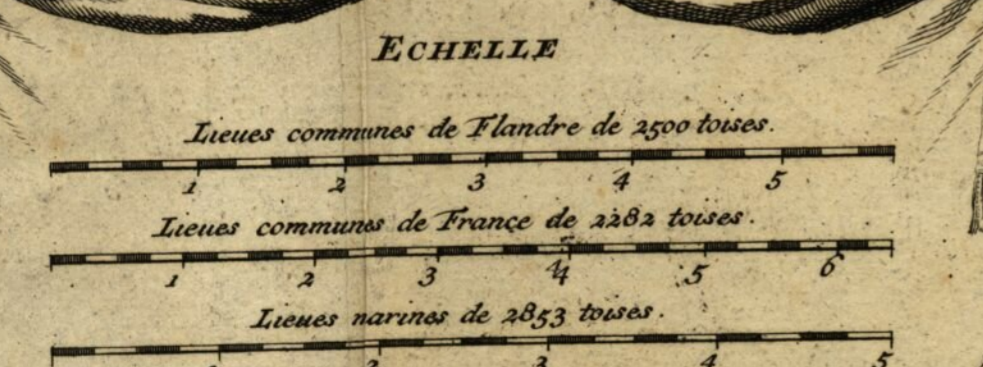

**CARTE
DU COMTÉ DE FLANDRE.**

*Dressée sur differens morceaux levez sur les lieux
fixez par les Observations Astronomiques.*

Par Guillaume DE L'ISLE
de l'Academie Royale des Sciences
A AMSTERDAM
Chez J. COUVENS et C. MORTIER
Geographes.

51

55

50

45

Meyerwisc

Loo

Stasse

33
34
35
36
37
38
39
40
41
42
43
44
45
46
47
48
49
50