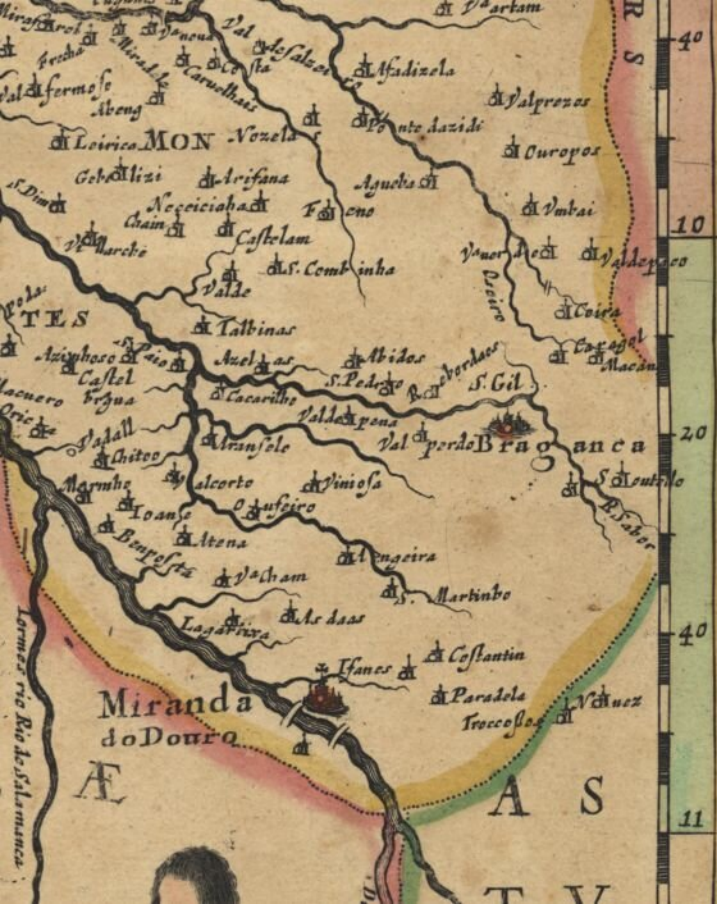

OCEANVS OCIDENTALIS

Tabula
PORTUGALLIÆ
et ALGARBIÆ.
demmo Editu a F. de Wit.

i Amsterdam bij
Frederick de Wit/Inde
Kaberstraet bij de Dam
Inde Witte Paskaert.

Milliaria Germanica

20

40

42

7

TRALOS

A

A

Lomax rio de Salamanca

R S
40
10
20
40
11

Miranda do Douro

AS

TV