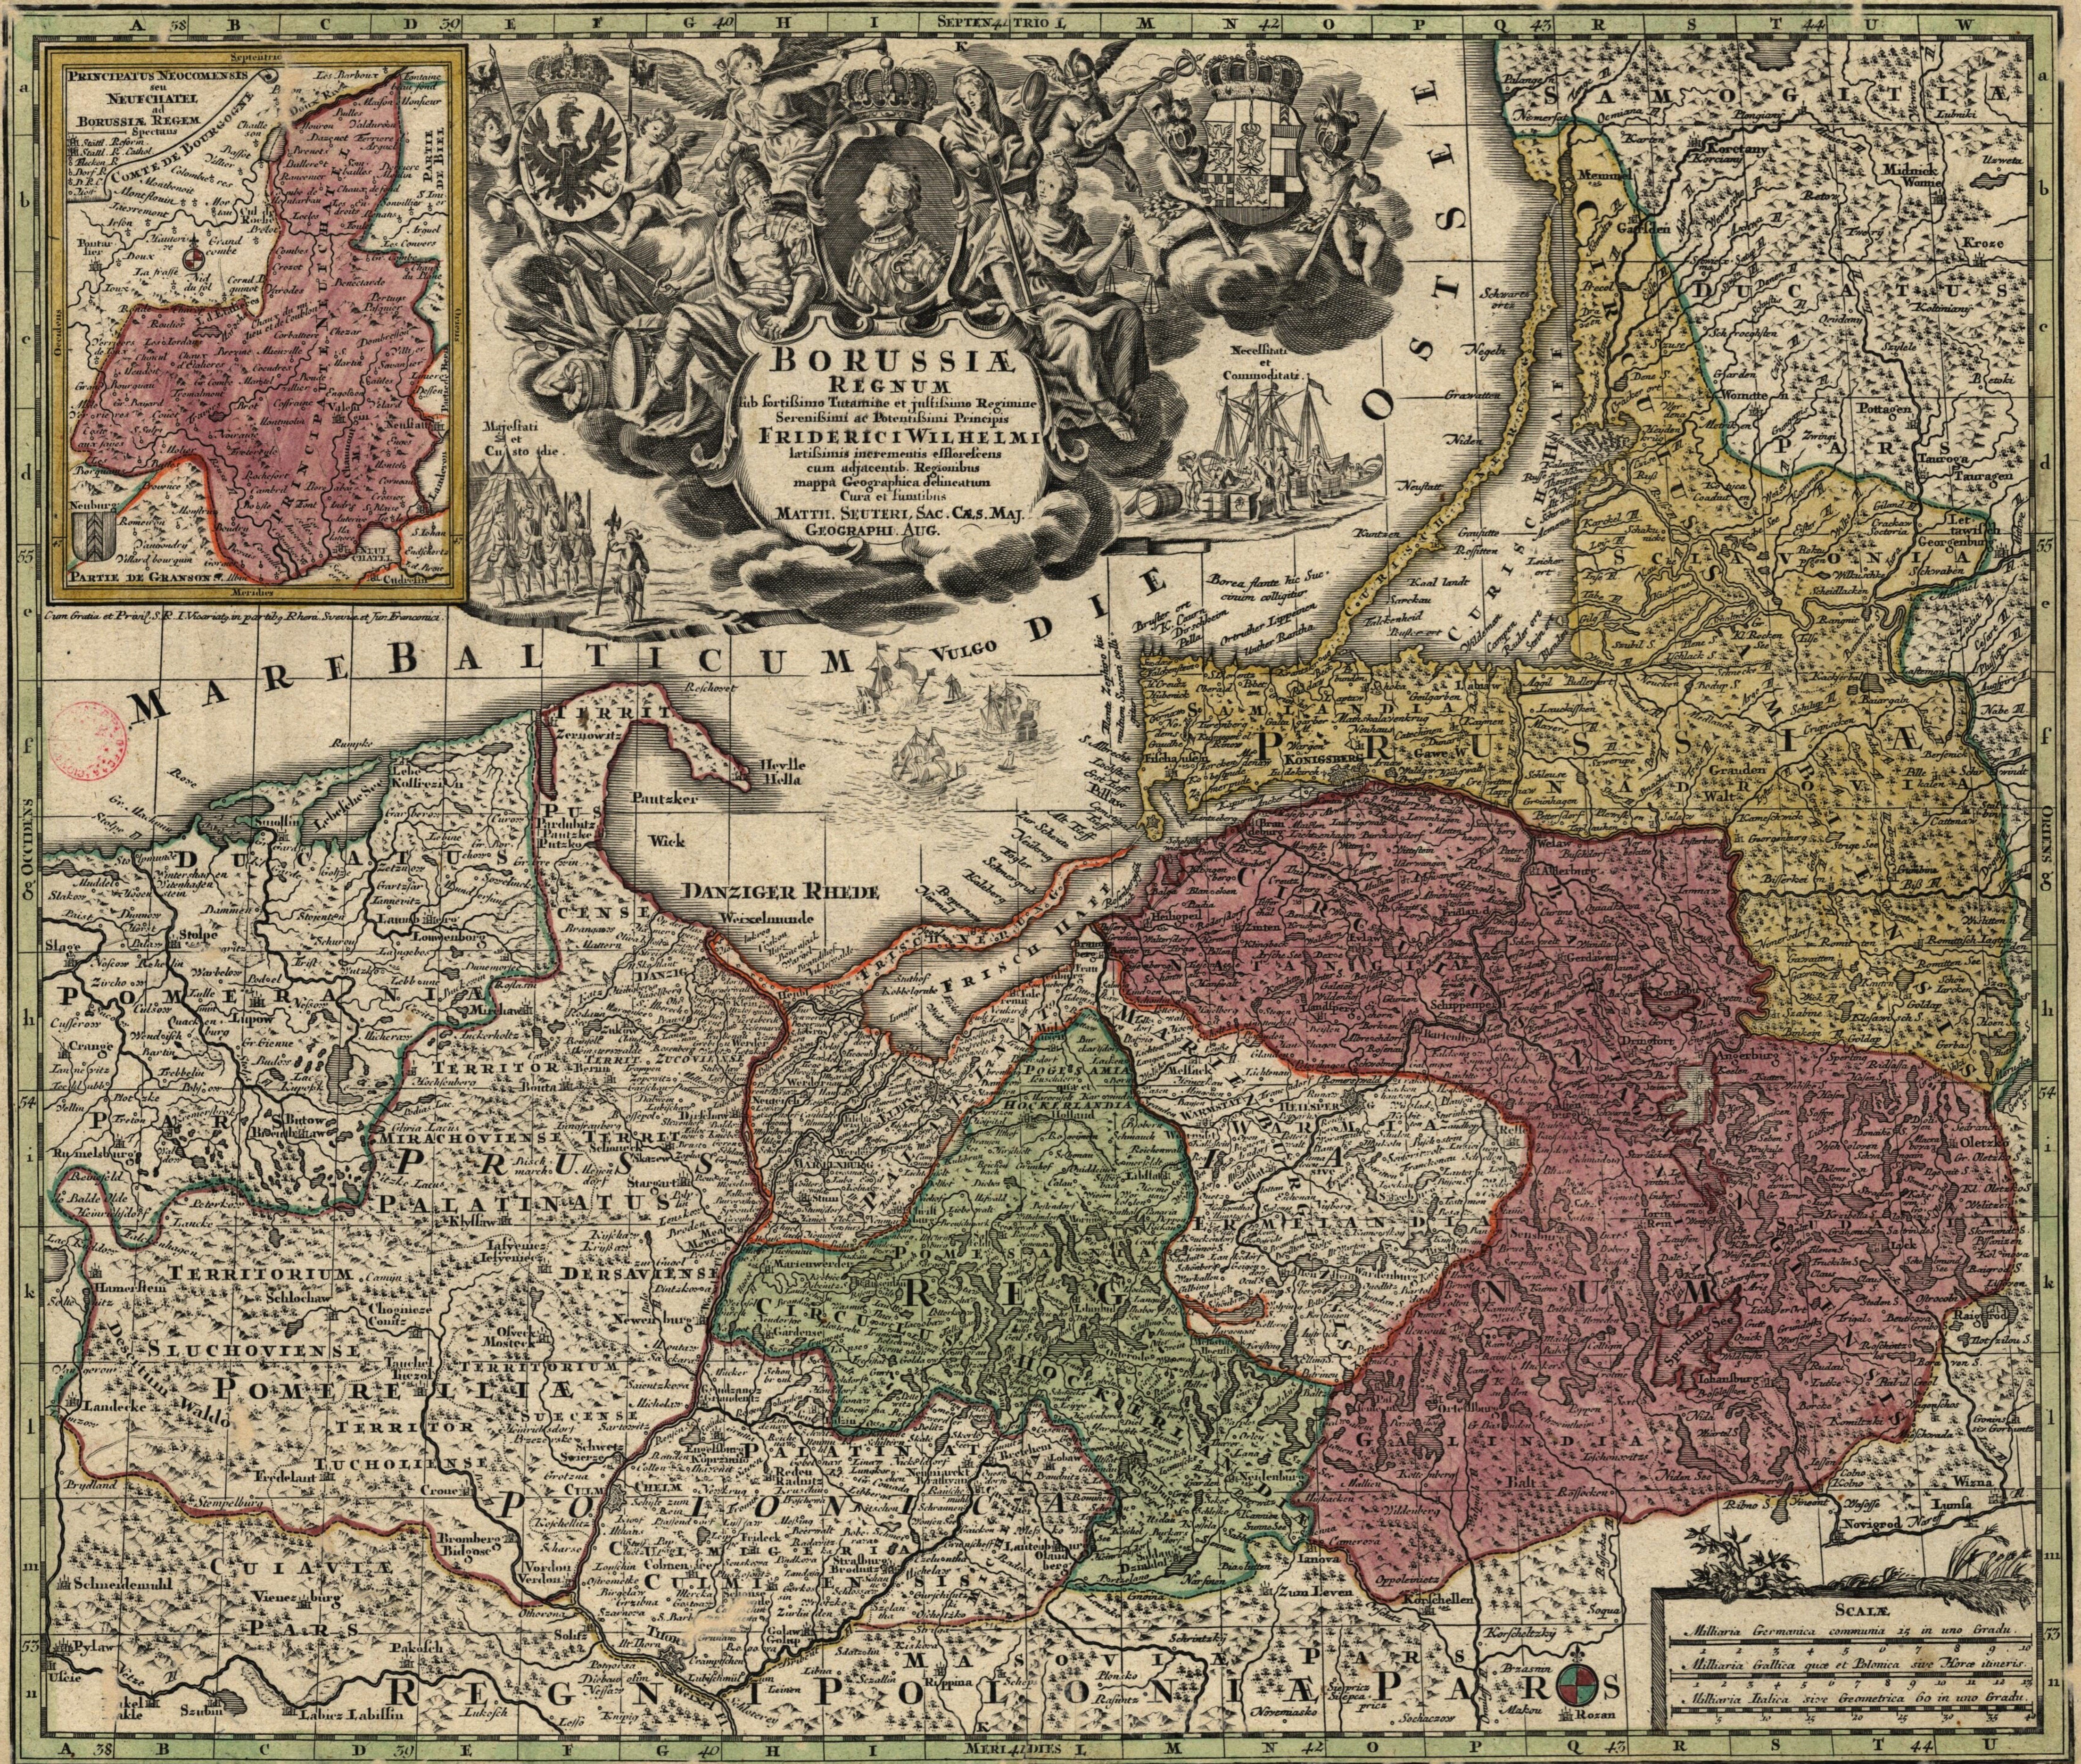

Carta 1788

**BORUSSIA**  
**REGNUM**  
sub fortissimo Tutamine et iustissimo Regimine  
Serenissimi ac Potentissimi Principis  
**FRIDERICI WILHELMI**  
letissimis incrementis efflorens  
cum adiacentibus Regionibus  
mappa Geographica delineatum  
Cura et sumptibus  
MATTH. SEUTERI, SAC. CAES. MAJ.  
GEOGRAPHI. AUG.