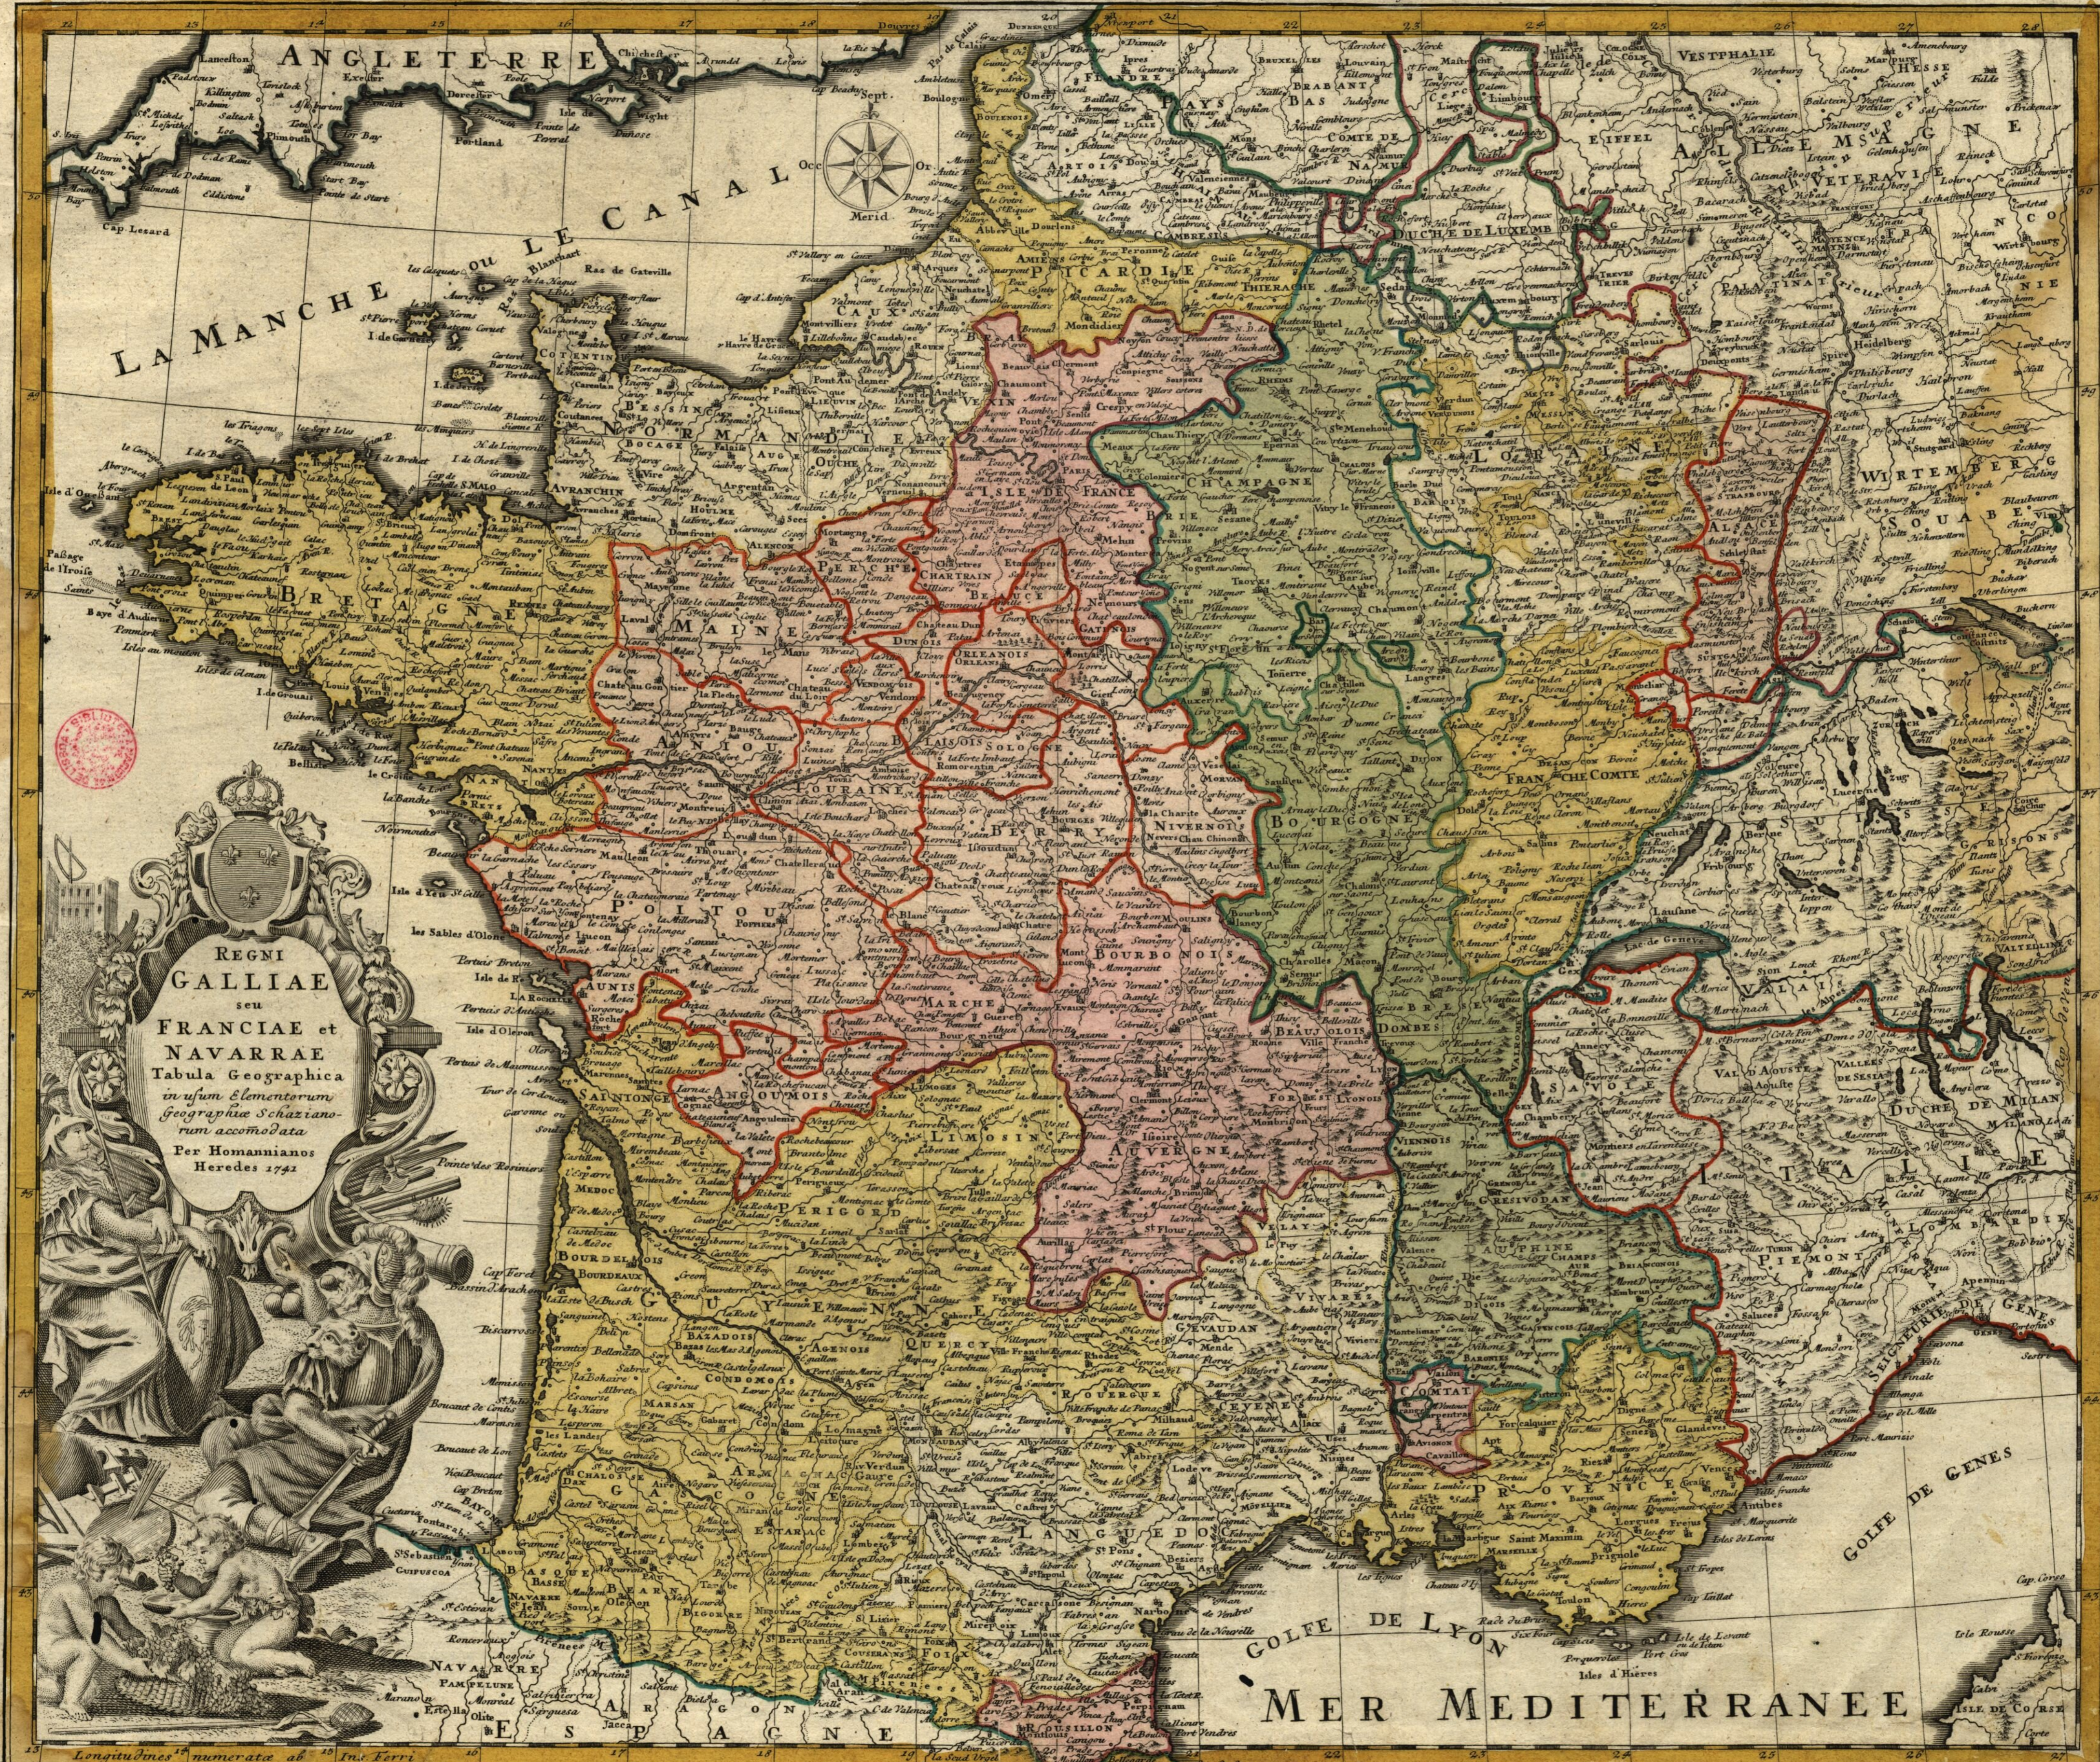

Lignes de France de 2000 toises Lignes de Bretagne et de l'Isle de 2000 toises Lignes de Berry de 2200 toises Lignes de Bourbonnois de 2300 toises Lignes de Lorraine de 2400 toises Lignes de Gasconne et de Provence de 2500 toises Lignes marines de France de 2000 toises Lignes d'Allemagne de 2100 toises

REGNI GALLIAE seu FRANCIAE et NAVARRAE Tabula Geographica in usum Elementorum Geographiae Scholasticorum Per Homannianos Heredes 1742

MER MEDITERRANEE