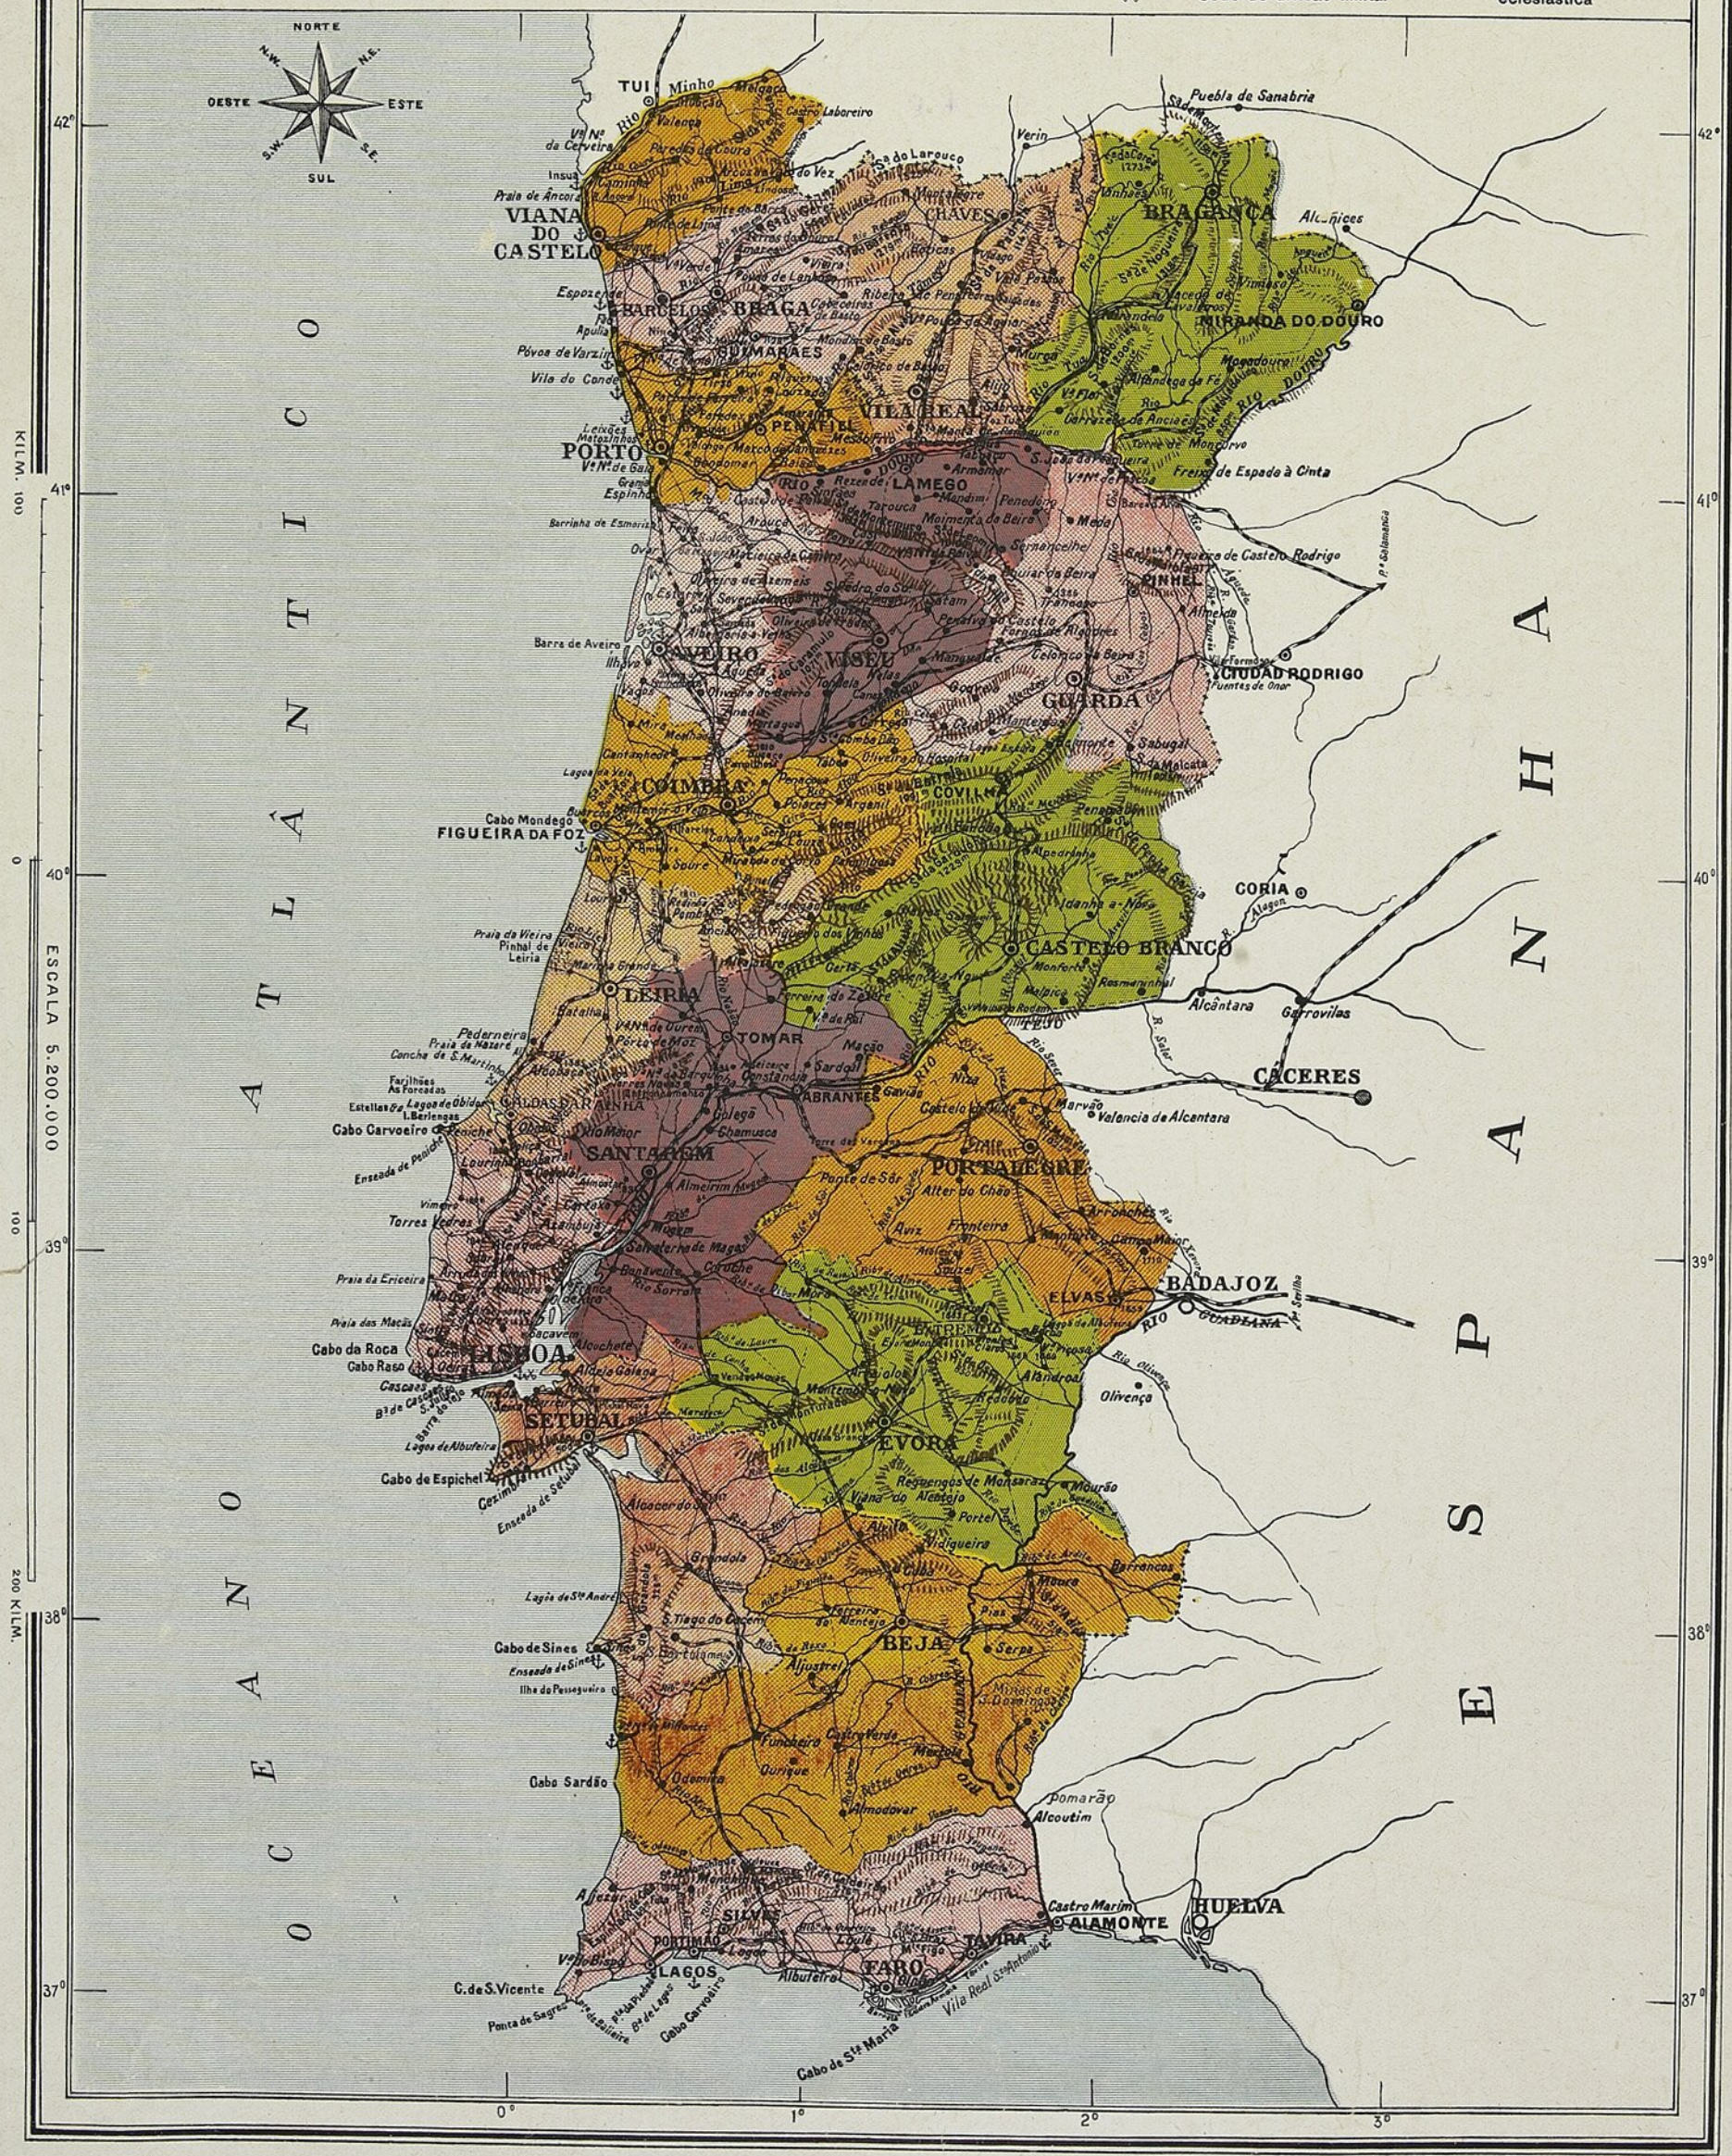

Posta P. 447

REP. LEE

R. 120282

# PORTUGAL POLÍTICO

## CONVENÇÕES

- CAPITAL DE DISTRITO
- CIDADE
- VILA
- ★ PRAÇA DE GUERRA
- - - LIMITE COM ESPANHA
- · - · - LIMITE DE DISTRITO
- - - - - CAMINHO DE FERRO
- — — ESTRADAS
- · - · - ESTRADAS EM CONSTRUÇÃO
- ⊕ PORTO
- ⊙ SEDE DE DIVISÃO MILITAR
- † SEDE DE PROVÍNCIA ECLESIASTICA

ESCALA

O C E A N O A T L Á N T I C O

E S P A N H A

KILM. 100

ESCALA 5.200.000

200 KILM.

545067

vide 3139