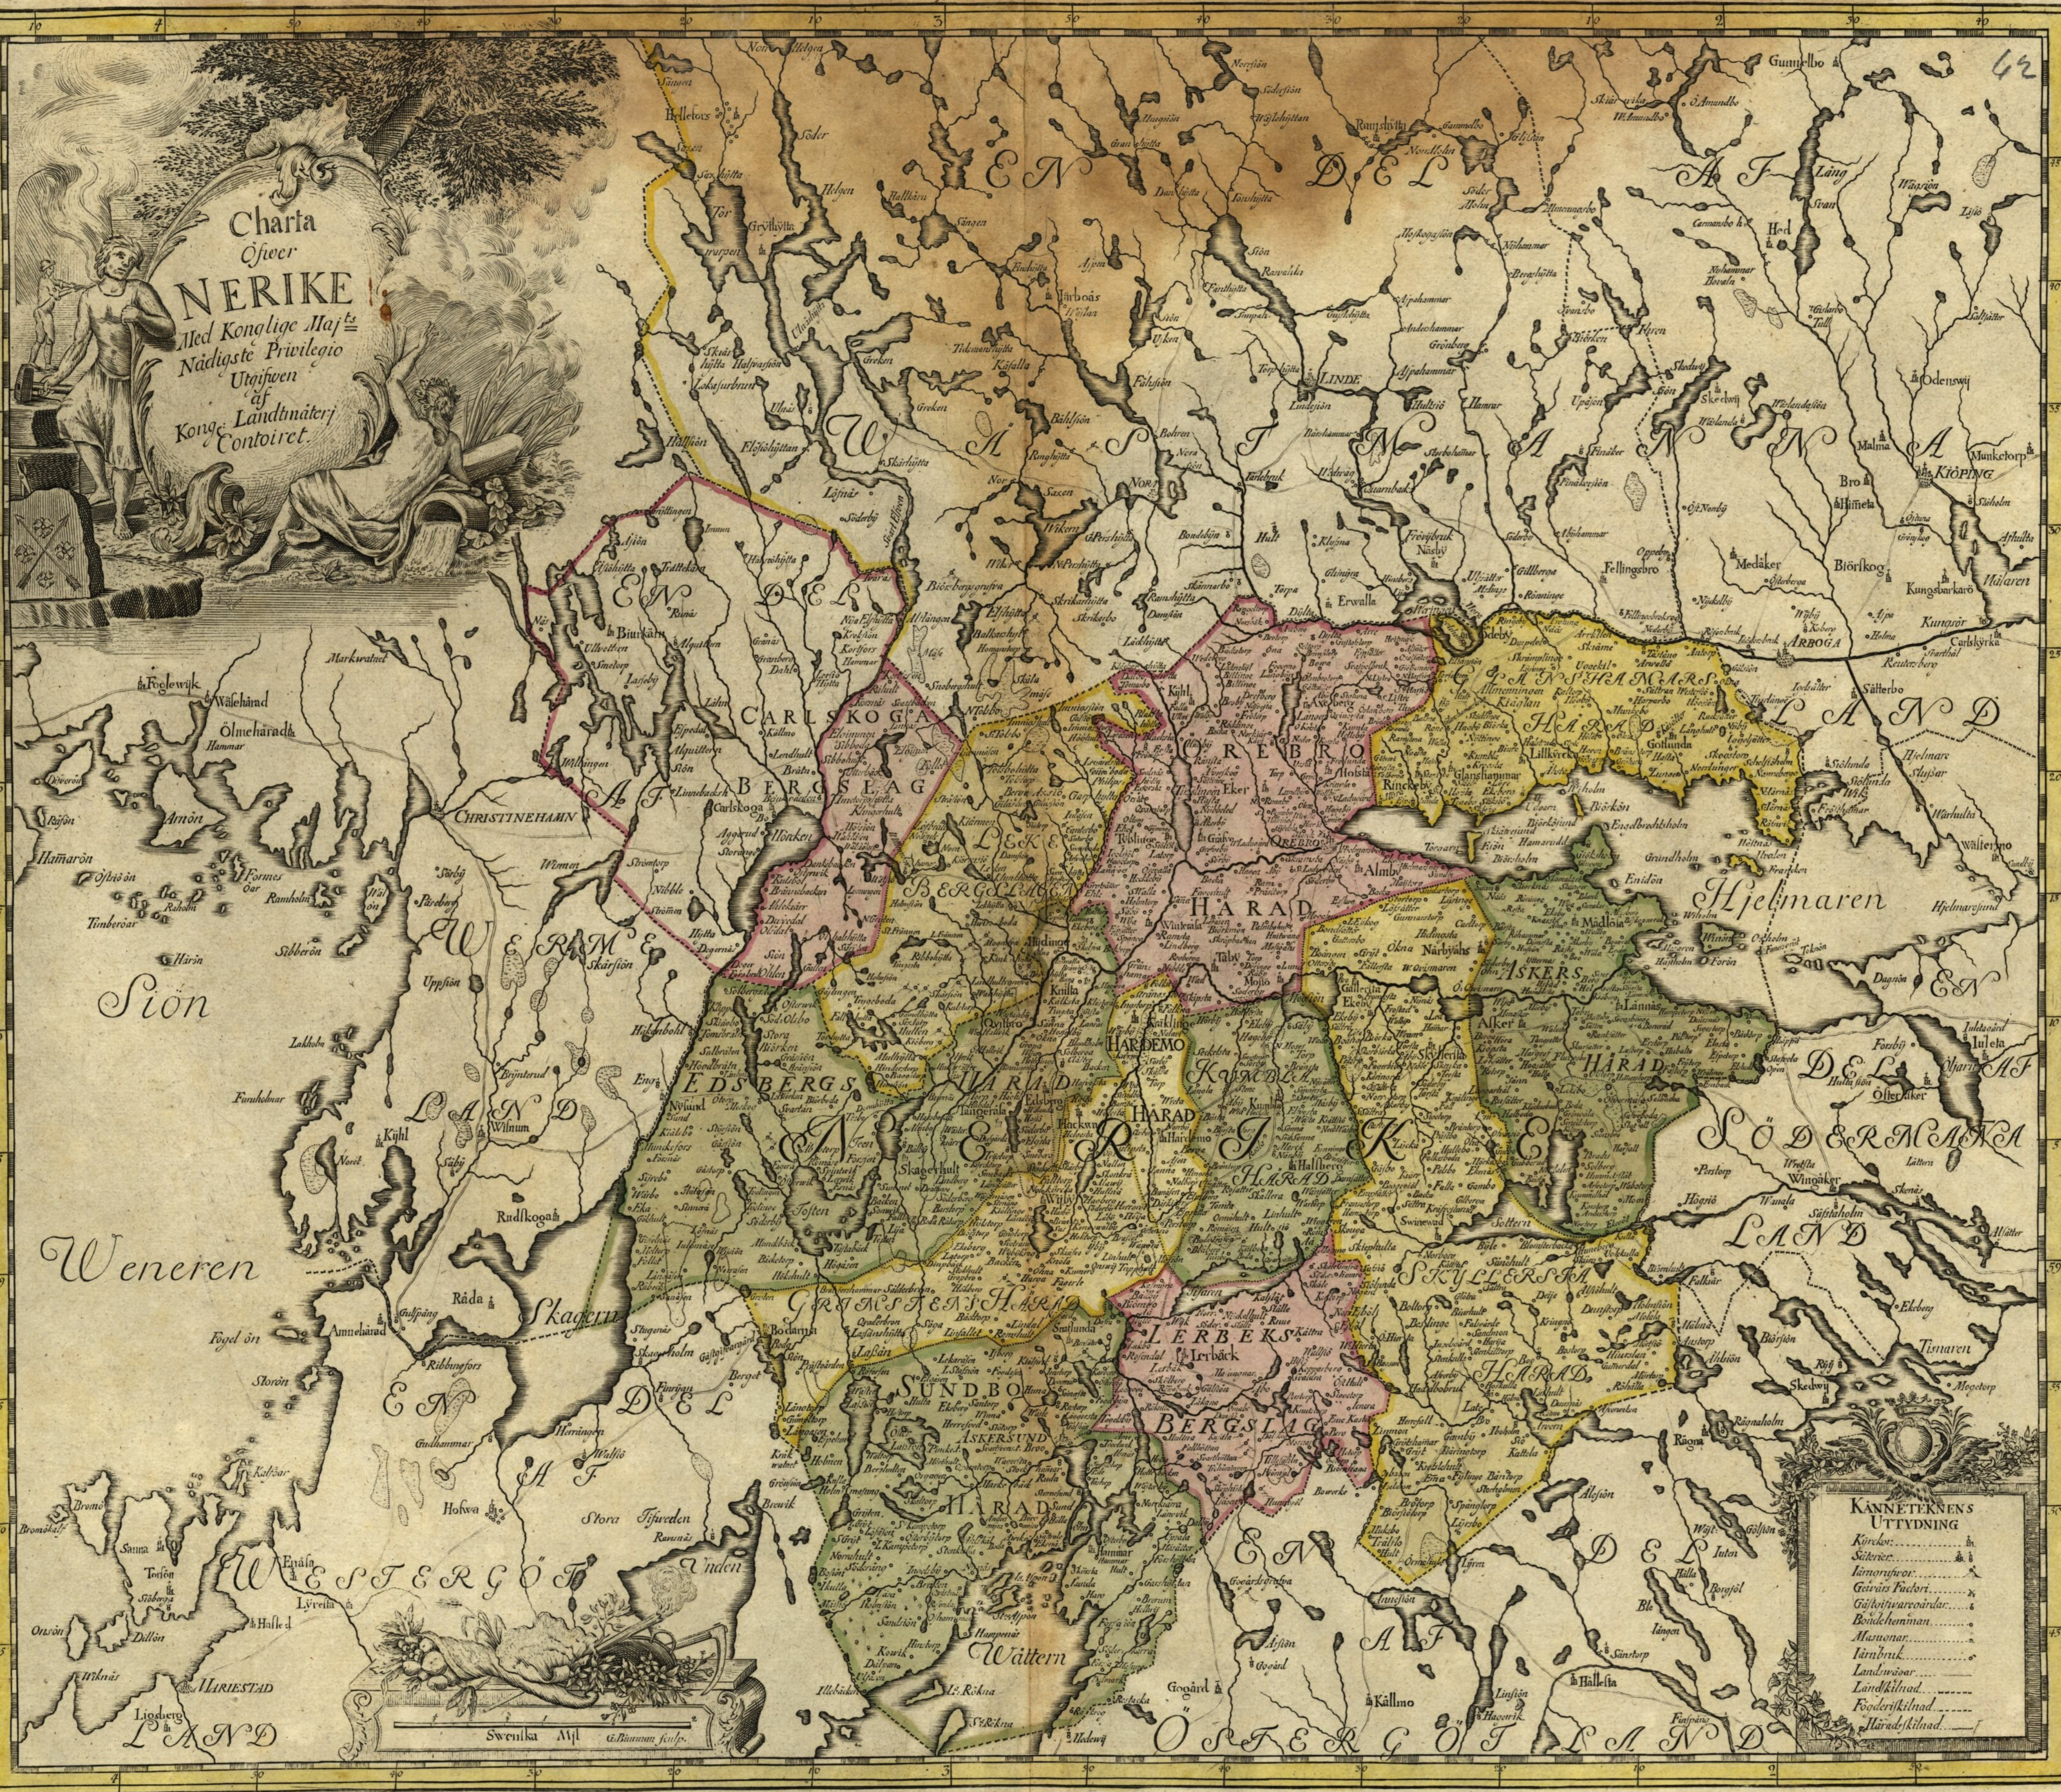

Sweden

Charta
Cioer
NERIKE
Med Konglige Majtē
Nädigste Privilegio
Ugifwen
af
Kong: Landmäterij
Contoiret.

Sion
Weneren

**KANNETERENS
UTTYDNING**

Konkor
Säterer
Länoryggor
Guavis Factor
Gästgävarordrar
Bondehannan
Mansonnar
Länbruk
Landvägar
Landkinnad
Fooderikinnad
Maradkinnad