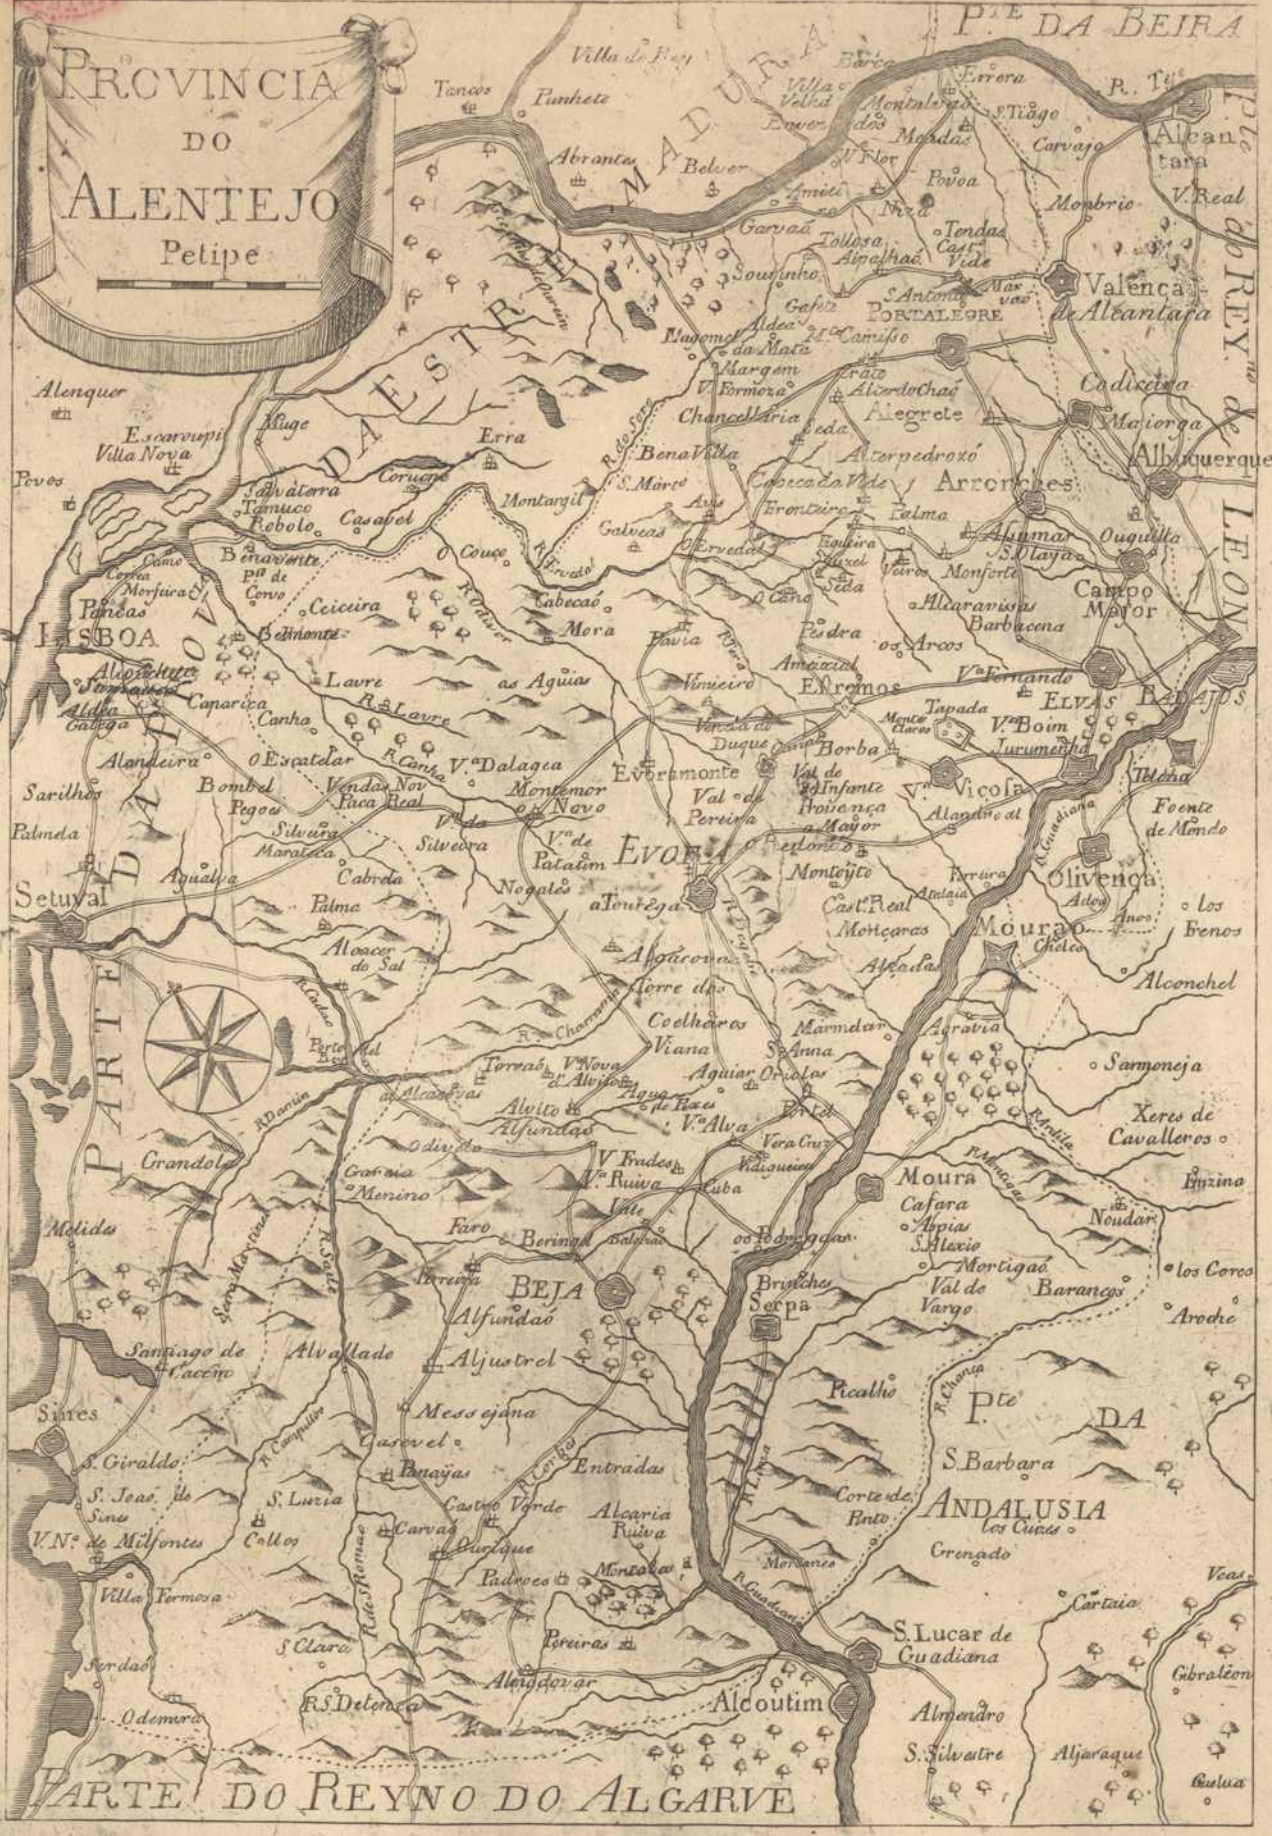

N.
516
A.

~~A~~
h CA. 6167

~~16~~
~~0~~
~~8~~

~~H.S.~~
~~2555~~

ATLAS GEOGRAFICO

Das Provincias

DO

REINO DE PORTUGAL

M A R

Cabo de Espichel

PROVINCIA da ESTREMADURA

B
G